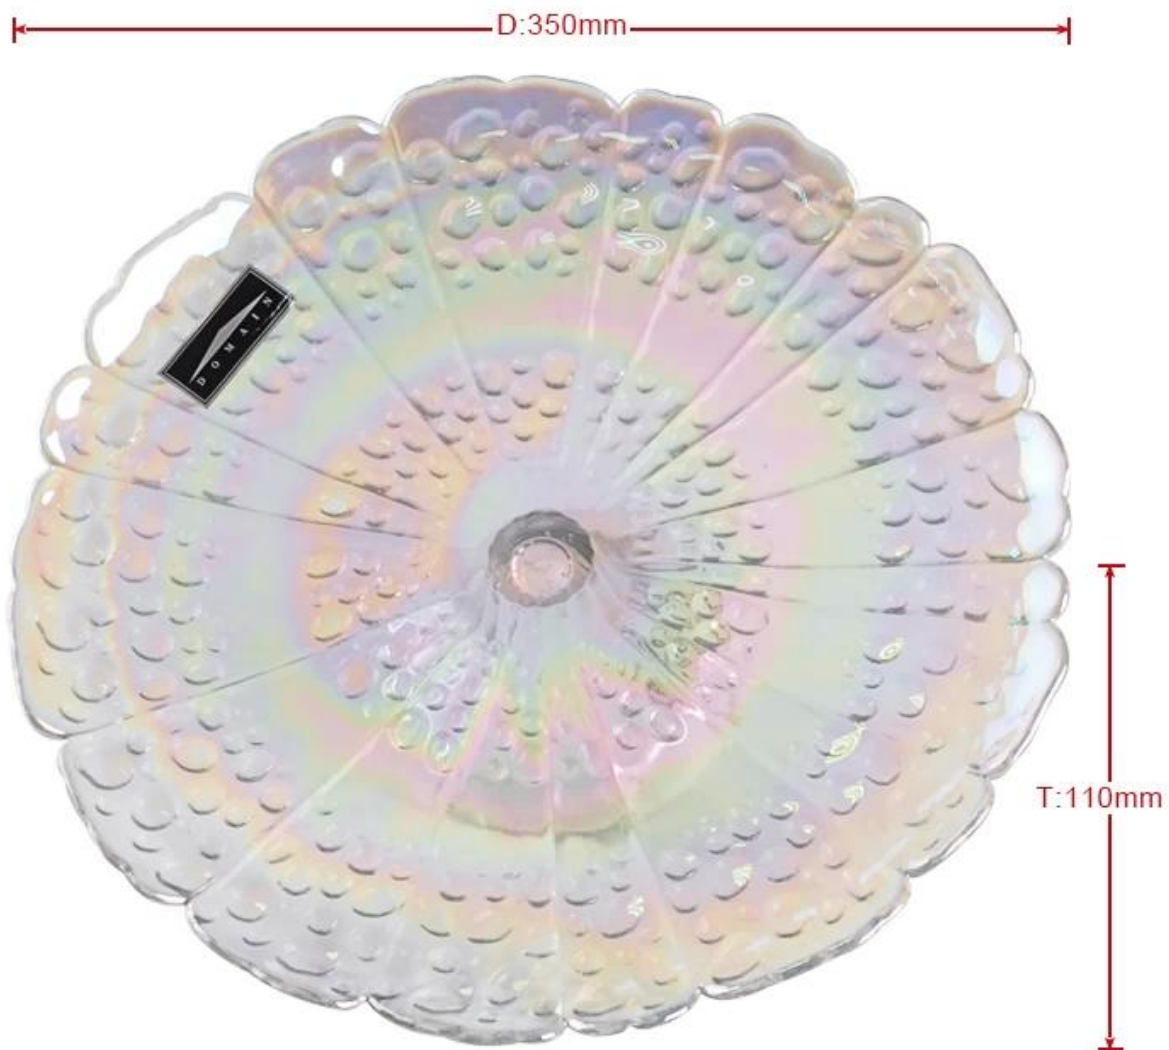

# Plaque de verre plat pluie colorée forme

## Détails du produit:

Numéro d'article	SGXC025
Matériel	Haut verre blanc
Processus de	Recourbement chaud
Temps d'échantillons	1. 5jours si existent en forme et la taille du verre 2. 15 jours si besoin nouvelle forme ou la taille du verre
D'emballage	Normal d'emballage, 3pcs par boîte intérieure, 12pcs par carton, divisé par le papier ondulé
Capacité de produit	500, 000 ~ 1, 000, 000 pcs par mois
Délai de livraison	Dans les 35 jours après l'échantillon et l'ordre confirmé
Conditions de paiement	dépôt de 30 % par T/T à l'avance et l'équilibre contre la copie de b/l
Envoi	Par mer, par air, par l'Express et votre transitaire est acceptable
Caractéristiques du produit	1. approprié pour la famille, hôtel etc.. 2. design 3. Professional Q/C pour le contrôle qualité 4. prix concurrentiel et qualité 5. passer la FDA
Pour le votre choisissent	1. toute impression de logo sur le corps de verre 2. toute couleur peinte, gel, electro plaque carver laser modèle pour la finition 3. forfait comme shrink wrap, boîte de cadeau de couleur, boîte de cadeau blanc etc. 4. ouvrir nouveau moule pour le verre, le bois, le plastique ou le métal que vous le souhaitez 5. formes et tailles différentes répondent à vos besoins

## Photo du produit:

Produits connexes:

[tour de plaque de verre clair](#)

[plaque de verre clair](#)

**Salon de la société:**

Salon de l'usine: