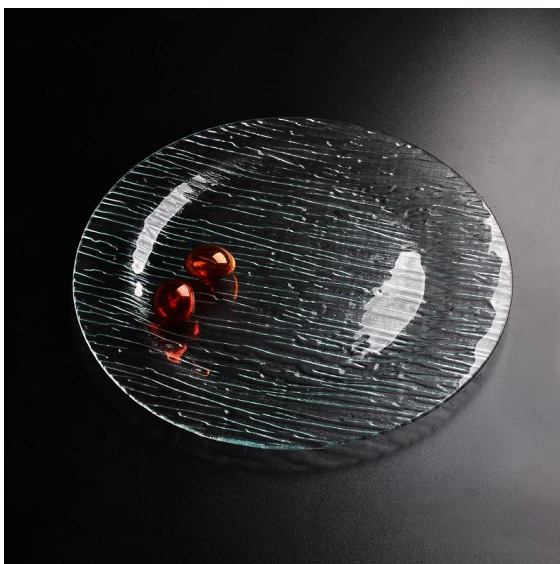

# Plaque de verre plat pluie colorée forme

Produits connexes:

[tour de plaque de verre clair](#)

[plaque de verre clair](#)

**Salon de la société:**

Salon de l'usine: