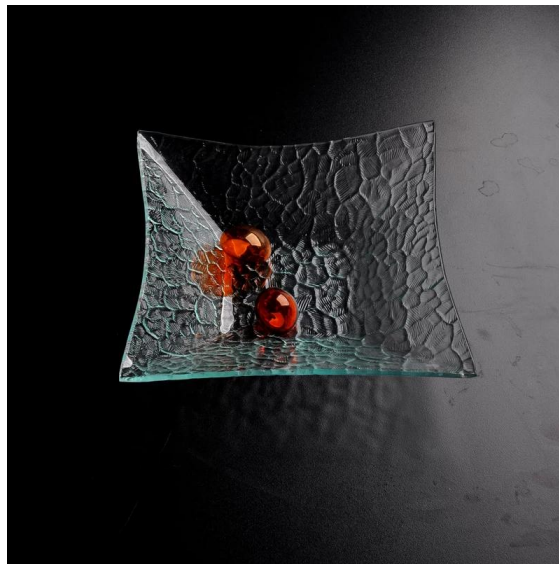

# Plaque de verre plat pluie colorée forme

Produits connexes:

[tour de plaque de verre clair](#)

[plaque de verre clair](#)

**Salon de la société:**

Salon de l'usine: