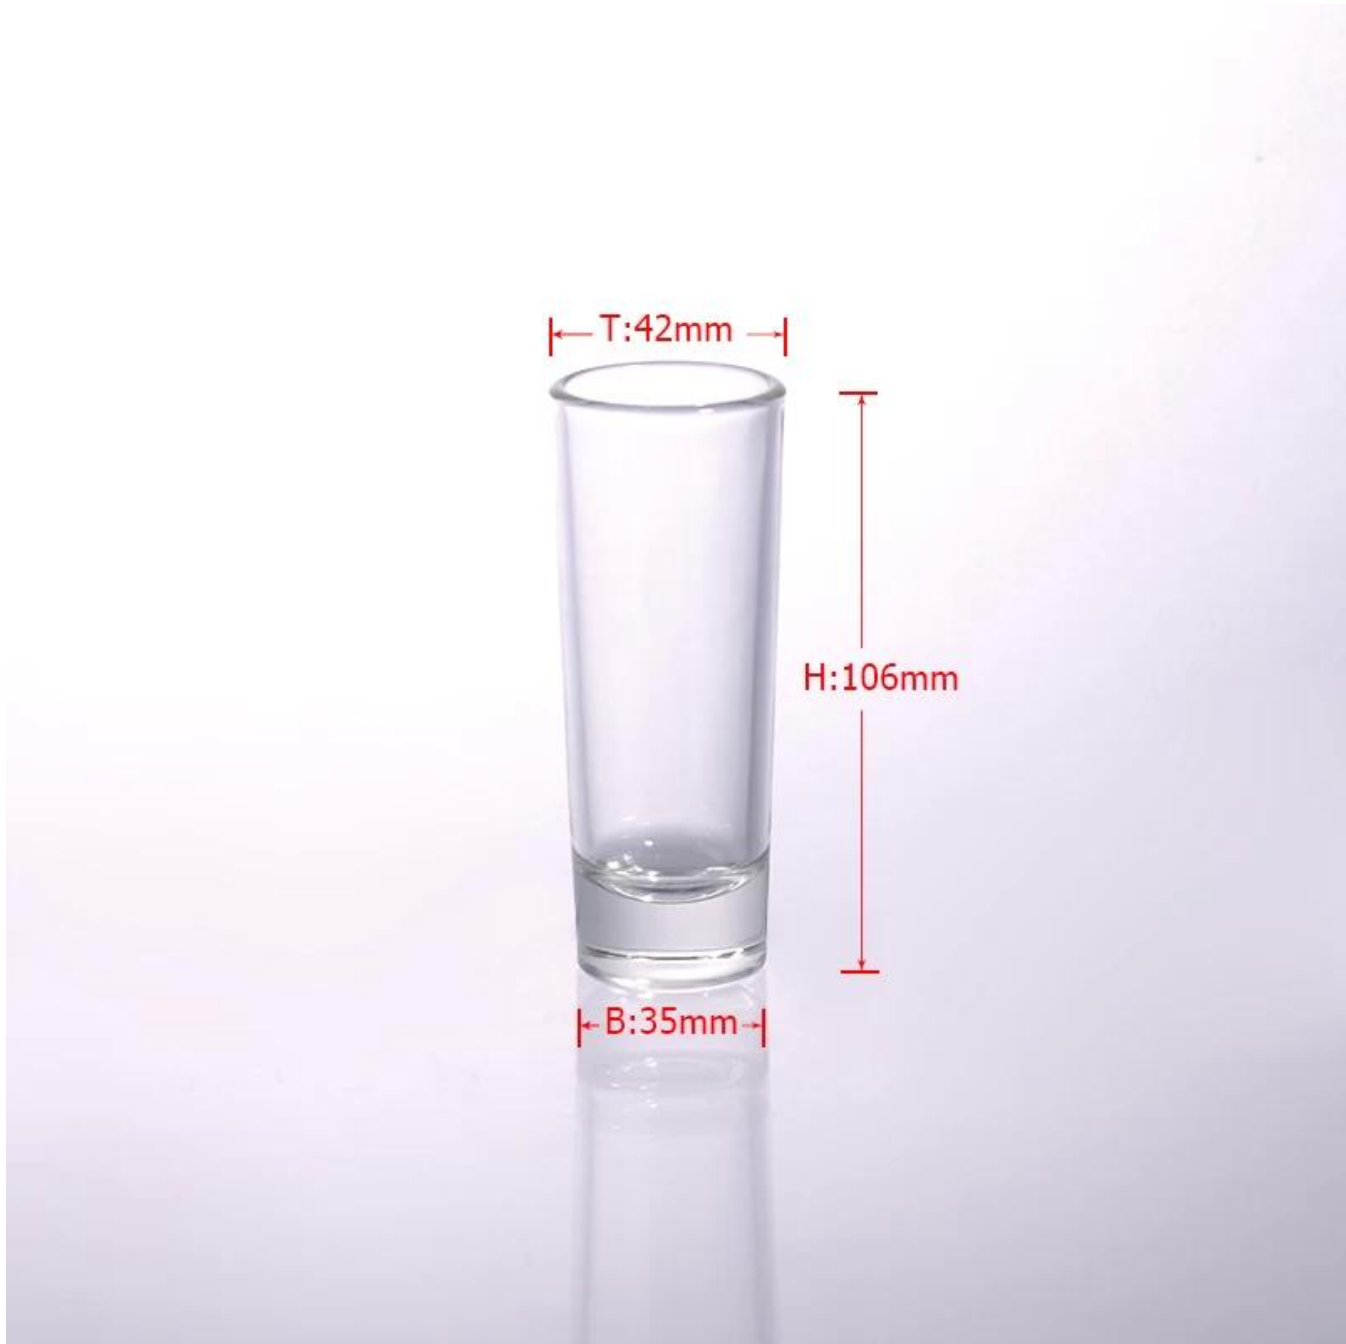

## Spécifications:

Article n °	SGXC2904
Produit Taille	Haut Dia: 42mm de diamètre inférieur: 35mm Hauteur: 106mm Capacité: 65ml Poids: 122g
Matériel	Verre blanc super
Artisanat	Machine Pressé
Les échantillons de temps	1. 5 jours si à la sortie forme et la taille du verre 2. 15 jours si besoin nouvelle la forme ou la taille du verre
Emballage	Emballage normal, 36 ou 72 pcs dans le carton d'exportation, carton avec du carton diviseur
Capacité de produit	500000 ~ 1.000.000 pièces par mois
Délai de livraison	Dans les 35 jours après la échantillon et commande confirmée
Conditions de paiement	Dépôt de 30% par T / T à l'avance et l'équilibre contre la copie de B / L
Expédition	Par la mer, par avion, par Express et votre agent d'expédition est acceptable
Caractéristiques du produit	Conception 1.Unique 2.Le prix le plus bas 3. haute qualité 4.Le plus tôt envoi
Pour votre choisir	1. Tout Impression du logo sur le verre boby Couleur 2.any peint, gel, plaquent, sculpteur laser de modèle pour la finition 3. Forfait spécial comme shrink wrap, boîte de cadeau de couleur, boîte cadeau blanche, etc. 4. Ouvrir un nouveau moule pour le verre, le bois, le plastique ou en métal que vous le souhaitez 5. taille différente et formes répondent à vos besoins

## Caractéristique du produit:

1. Le logo et la couleur est cuit dans 580 haute température Celsius, pur & amp; poisonless.
2. L'embouchure de coupe est soigneusement vernis confortable pour se assurer de l'utilisation.
3. Carving, or jante, sticker ou gaufrages métier, fait main, exquis & amp; élégant.
4. Notre produit pourrait passer le SGS, la FDA, BV et le test LFGB.

## Photo produit:

← T:42mm →

H:106mm

← B:35mm →

Coopérer Marque: