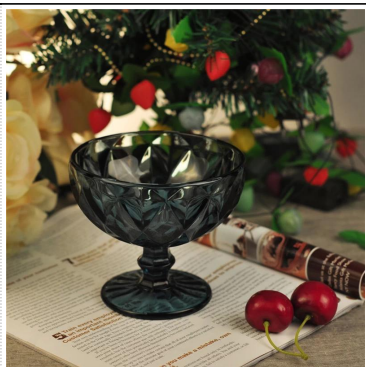

Bougeoir en verre soufflé ronde Effacer

Product Details

Nom de l'article	Bougeoir en verre soufflé ronde Effacer
Numéro d'article.	SGJB15070601
Taille	T: 73mm * B: 61mm H: 78mm
Poids	255g
Temps d'échantillonnage	1,5 jours pour exister dans la forme et la taille des produits 2:15 jours si vous besoin d'une nouvelle forme et la taille des produits
Emballage	Emballage de sécurité normales 24pcs / 36pcs / 48pcs par carton etc. exportation avec séparateur d'oeuf
MOQ	10,000pcs
Heure de livraison	Dans les 35 jours après l'ordre confirmé
Modalités de paiement	Dépôt de 30% par T / T à l'avance, l'équilibre après avoir montré la copie de B / L
Caractéristique du produit	1. Highquality et des prix compétitifs 2. Meet FDA, SGS, essai LFGB etc. 3. Eco-friendly 4. Largement applique à mariage, fête, maison, bar, etc. 5. Machine fait

More Product Pictures

Similar Products Link

Product display

Candle Holder

Glass Tumbler

Glass Jar

Double Wall Glass

Wine Glass