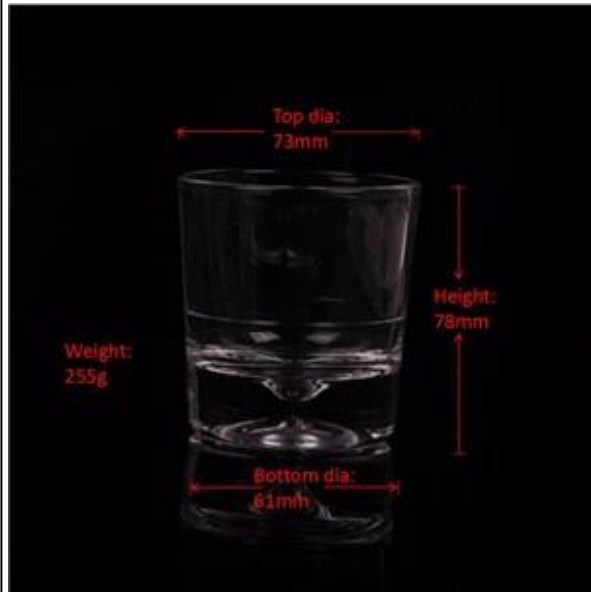

Bougeoir en verre soufflé ronde Effacer

Product Details

Nom de l'article	Bougeoir en verre soufflé ronde Effacer
Numéro d'article.	SGJB15070601
Taille	T: 73mm * B: 61mm H: 78mm
Poids	255g
Temps d'échantillonnage	1,5 jours pour exister dans la forme et la taille des produits 2:15 jours si vous besoin d'une nouvelle forme et la taille des produits
Emballage	Emballage de sécurité normales 24pcs / 36pcs / 48pcs par carton etc. exportation avec séparateur d'oeuf
MOQ	10,000pcs
Heure de livraison	Dans les 35 jours après l'ordre confirmé
Modalités de paiement	Dépôt de 30% par T / T à l'avance, l'équilibre après avoir montré la copie de B / L
Caractéristique du produit	1. Highquality et des prix compétitifs 2. Meet FDA, SGS, essai LFGB etc. 3. Eco-friendly 4. Largement applique à mariage, fête, maison, bar, etc. 5. Machine fait

More Product Pictures

Similar Products Link

Product display

Candle Holder

Glass Tumbler

Glass Jar

Double Wall Glass

Wine Glass