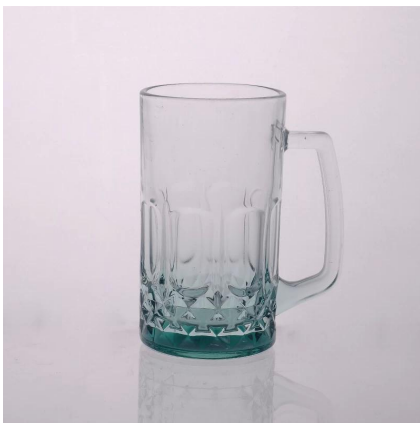

Chope à bière verre transparent avec poignée Wholesaler from China

Product Details

	Item non	SGJD150416028
	Taille	80 * 80 * 143 mm
	Capacité	492ml
	Matériel	Hight blanc verre
	Craft	Machine soufflé
	Échantillon	7 jours
	Conditions de paiement	dépôt de 30 % par T/T à l'avance et le solde après avoir montré la copie de l/c
	Certification	Test laveuse alimentaires sûrs, plat, FDA, LFGB
	Pour votre choix	<ol style="list-style-type: none">1, n'importe quel logo impression sur verre corps2, n'importe quelle couleur peinte, givré, galvanoplastie, laser de logo pour la finition3, spéciale d'emballage comme enveloppe de rétrécissement, boîte de cadeau de couleur, boîte blanche, etc.4, n'importe quelle forme, de taille de répondre à votre besoin

More Product Pictures

Similar Products Link

[chope à bière en relief](#)

[chope à bière verre 18oz](#)

[tasse de lait en verre avec photo](#)

Office & Sample Room

Factory Show

Les caractéristiques du mois verre soufflé