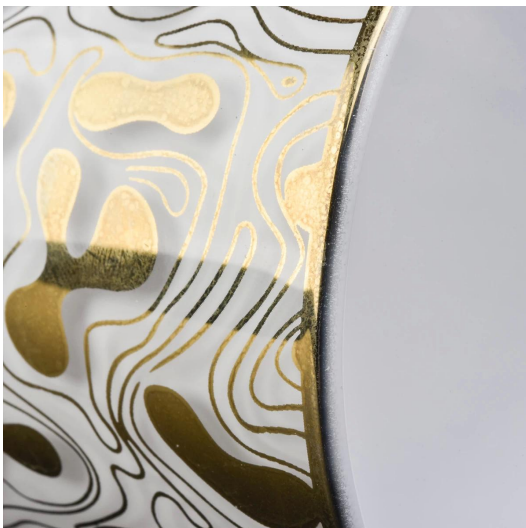

Conception de taille flexible permettant à votre marché de croître rapidement

N ° d'article: SG88100-S
Diamètre supérieur: 88mm
Diamètre inférieur: 80mm
Hauteur: 100mm
Poids: 325g
Capacité: 410ml
MOQ: 3000 pcs
Modèles personnalisés et différentes tailles disponibles

Grâce à notre solide soutien, nos clients se développent rapidement, des plus petits laboratoires aux leaders de l'industrie.