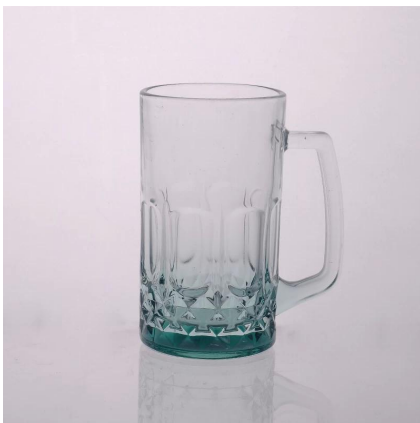

Noël en verre tasse d'eau

Product Details

| | |
|-------------------------|--|
| Aucune itme | SGJD150416017 |
| Taille | 90 * 55 * 100mm |
| Capacité | 348ml |
| Matériel | Hight verre blanc |
| Artisanat | Pressé machine |
| Échantillon | 7 jours |
| Conditions de règlement | Dépôt de 30% par T / T à l'avance et le solde après montrant copie de L / C |
| Certification | La salubrité des aliments, test de Lave-vaisselle, la FDA, LFGB |
| Pour votre choix | <ol style="list-style-type: none">1, de préférence l'impression de logo sur le corps de verre2, de préférence de couleur peinte, givré, la galvanoplastie, logo laser pour la finition3, emballage spécial comme pellicule rétractable, boîte-cadeau de couleur, boîte blanche, etc.4, de préférence forme, la taille répondre à votre besoin |

More Product Pictures

Similar Products Link

[chope de bière en relief](#)

[18 onces chope de bière en verre](#)

[verre tasse de lait avec photo](#)

Office & Sample Room

Factory Show

Les caractéristiques de mois en verre soufflé