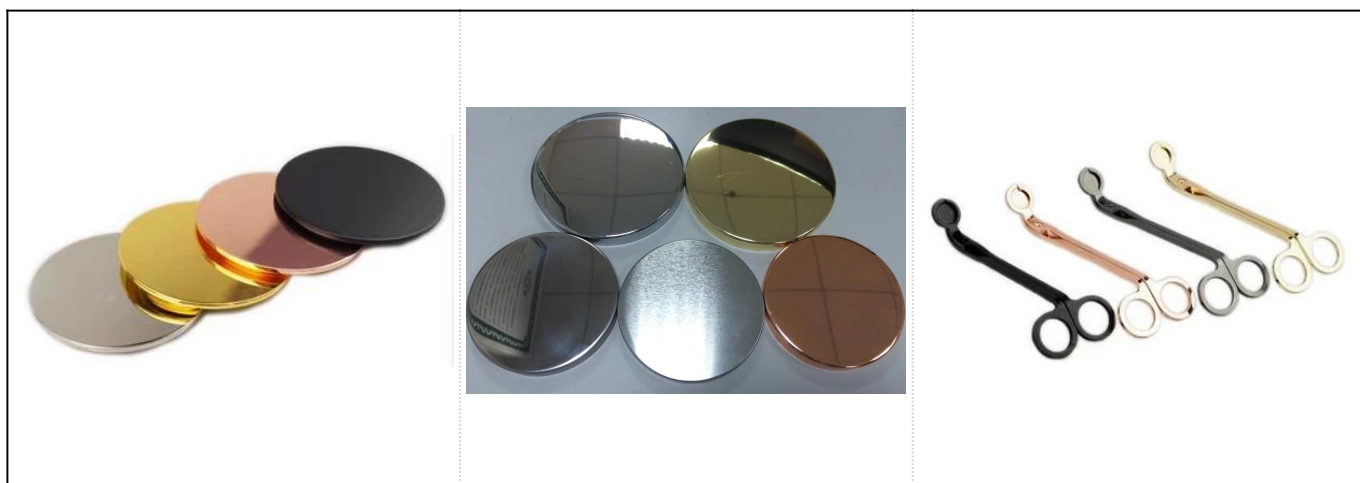

Accessoires appariés: