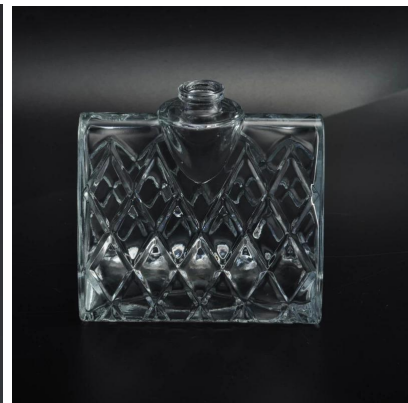

Everything is going on, but don't give up trying

Pour plus d'informations, Veuillez contacter Kate, ou visitez notre site
Web: <http://www.okcandle.com/index.html>

More Product Pictures