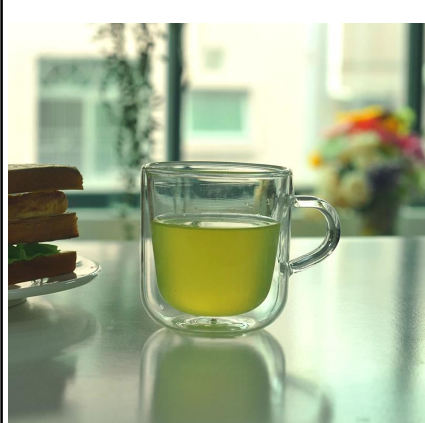

pyrex paroi double verre borosilicate potable

Product Details

	Aucune itme	SGDS15041611
	Taille	60 * 43 * 60mm
	Capacité	80ml
	Matériel	Hight verre blanc
	Artisanat	Soufflé machine
	Échantillon	7 jours
	Conditions de règlement	Dépôt de 30% par T / T à l'avance et le solde après montrant copie de L / C
	Certification	La salubrité des aliments, test de Lave-vaisselle, la FDA, LFGB
Pour votre choix	1, de préférence l'impression de logo sur le corps de verre 2, de préférence de couleur peinte, givré, la galvanoplastie, logo laser pour la finition 3, emballage spécial comme pellicule rétractable, boîte-cadeau de couleur, boîte blanche, etc. 4, de préférence forme, la taille répondre à votre besoin	

More Product Pictures

T:84mm

H:180mm

B:60mm

Similar Products Link

forme de cylindre à double
paroi transparente
borosilicate tumbler

Paroi double fournisseur
tasse de thé 200ml en
Chine

150ml 250ml 350ml
450ml borosilicate à double
paroi de gobelet de boisson