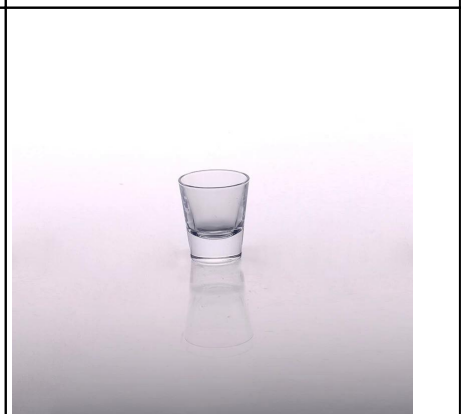

More Product Pictures