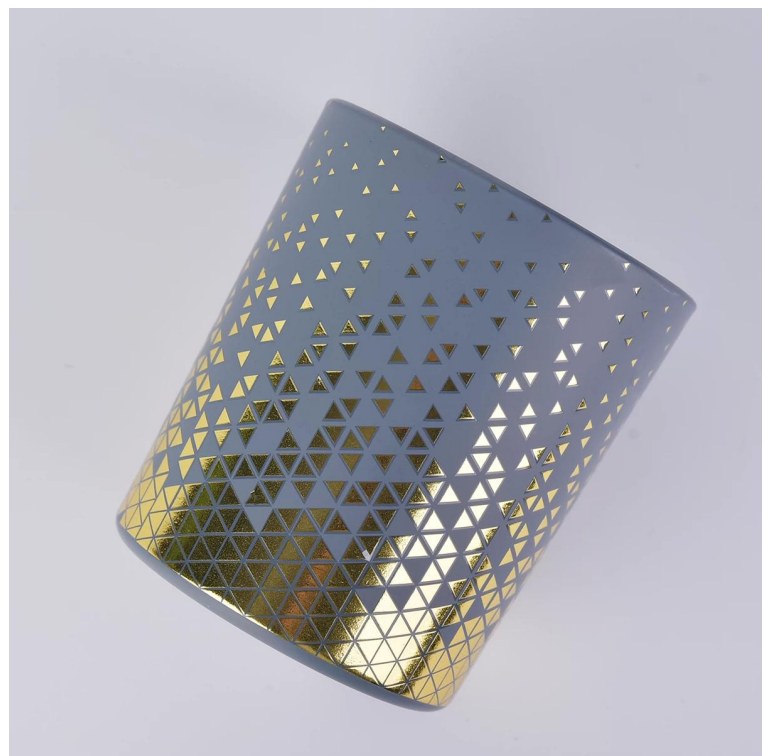

Pourquoi choisir les bougeoirs Sunny Glassware

Avantage de marché unique

- . Focus sur les dessins
- . fournisseur de bougeoirs pour la marque de parfum 80% USA
- . AQL plus 6 normes de test de contrôle de qualité strictes et ensoleillées
- . Maintenir une qualité cohérente avec l'échantillon et la qualité produit

Sensibilisation au design de cérémonie

- . Conçu par un professionnel primé à SG
- . Reçu un parfum NEST très admirable
- . Cadeau d'ami ou de relation d'affaires
  - . Détente et vie romantique