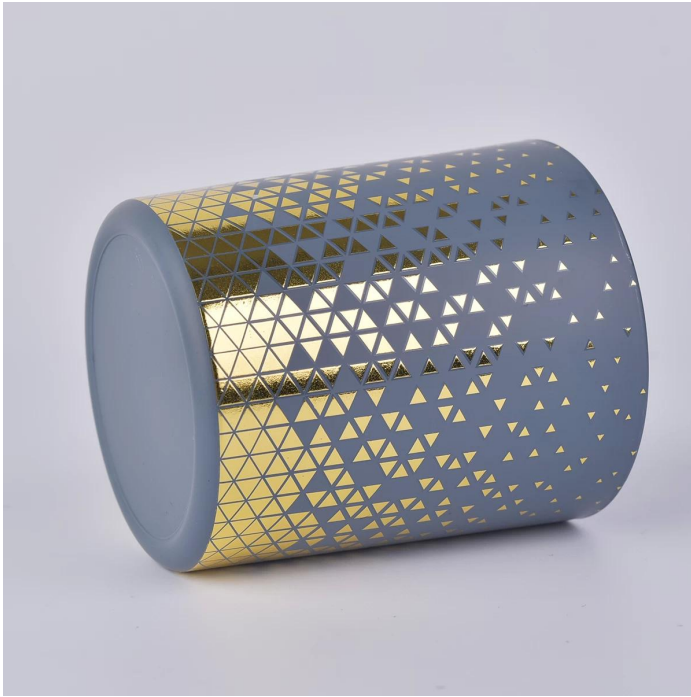

Conception de taille flexible permettant à votre marché de croître rapidement

Numéro d'article :SGYC19082233

Diamètre supérieur: 88mm

Diamètre inférieur: 80mm

Hauteur: 100mm

Poids: 394g

Capacité: 395ml Modèles personnalisés et différentes tailles disponibles

Grâce à notre solide soutien, nos clients se développent rapidement, des plus petits laboratoires aux leaders de l'industrie.

Emballage Et livraison