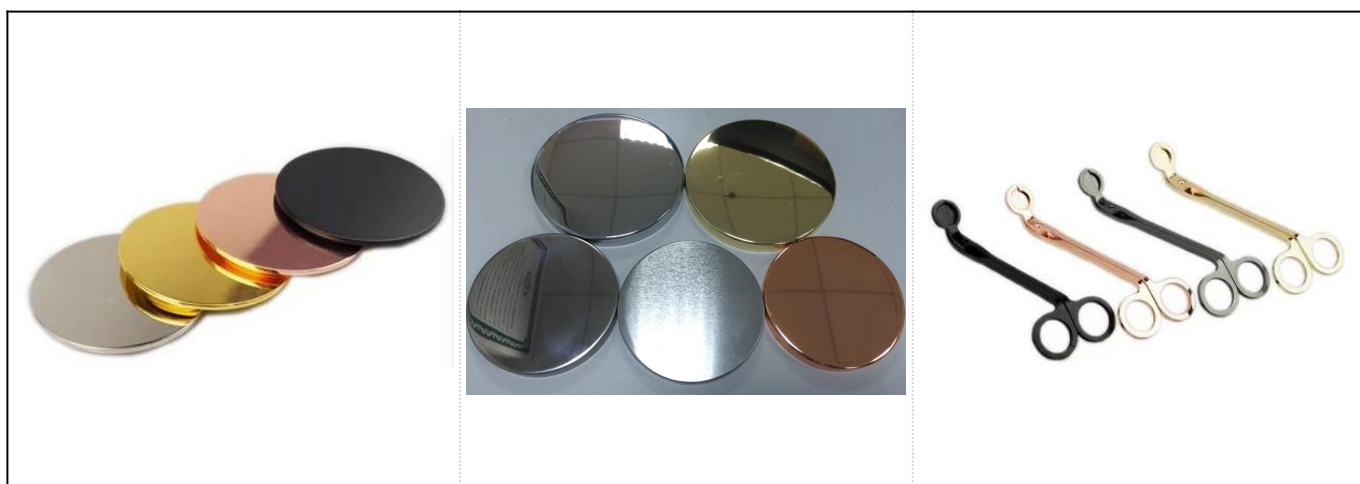

## Détails du produit:

Numéro d'article	SGWQ17061205
Tailles	Top dia: 34mm Diamètre inférieur: 44mm Hauteur: 105mm Poids: 150 g Capacité: 330ml
Matériel	Céramique
Accessoires	Capuchon, couvercle en céramique / métal / bois, cire, mèche, cisaillement, etc.
terminer	Décalque, revêtement de couleur, mercure, laser, givré, plaqué, vitré etc.
Emballage	1. 24/36/48/72 pcs par emballage d'emballage standard 2. Emballage de couleur / blanc / marron 3. Emballage de coffre cadeau de luxe 4. Embrayage rétrécissable 5. Emballage d'emballage individuel / fixe 6. Emballage sur mesure
Notre force	1. Nous sommes le professionnel <a href="#">bougeoir</a> Fabricant, majeur dans différents types de <a href="#">Bougeoirs</a> , Allant de <a href="#">Bougeoir en verre</a> , <a href="#">Bougeoir en céramique</a> , <a href="#">Bougeoir en marbre</a> , <a href="#">Bougeoir en béton</a> , <a href="#">Bougeoir en étain</a> , <a href="#">Bocal à bougie en acier inoxydable</a> etc. 2. Parfait pour la maison / magasin / super marché / restaurant / hôtel / bar / KTV etc. 3. Avec une équipe de concepteur professionnel, qui peut aider à concevoir et à ouvrir de nouveaux moules en fonction de vos besoins. 4. Post-traitement: revêtement de couleur, plaquage, mercure, irisé, gravure, impression, décalque, couleur pulvérisée, givré, plaqué or, dessin à la main etc. 5. Le petit MOQ est acceptable. Nous avons des produits réguliers pour vous soutenir.
Notre service	* Réponds-moi dans les 24 heures * Gammes de produits pour vos sélections * Complètement système de production * Travailleurs qualifiés * À la fois ligne de machine et ligne artisanale pour votre service * L'équipe de QC expérimentée inspecte les produits de manière exhaustive et stricte selon Selon la norme AQL * Le designer créatif innove de nouveaux produits de plus de 15 styles par mois * Service logistique professionnel du service logistique professionnel
MOQ	3000pcs

## Plus de photo de produit:

**Accessoires correspondants:**