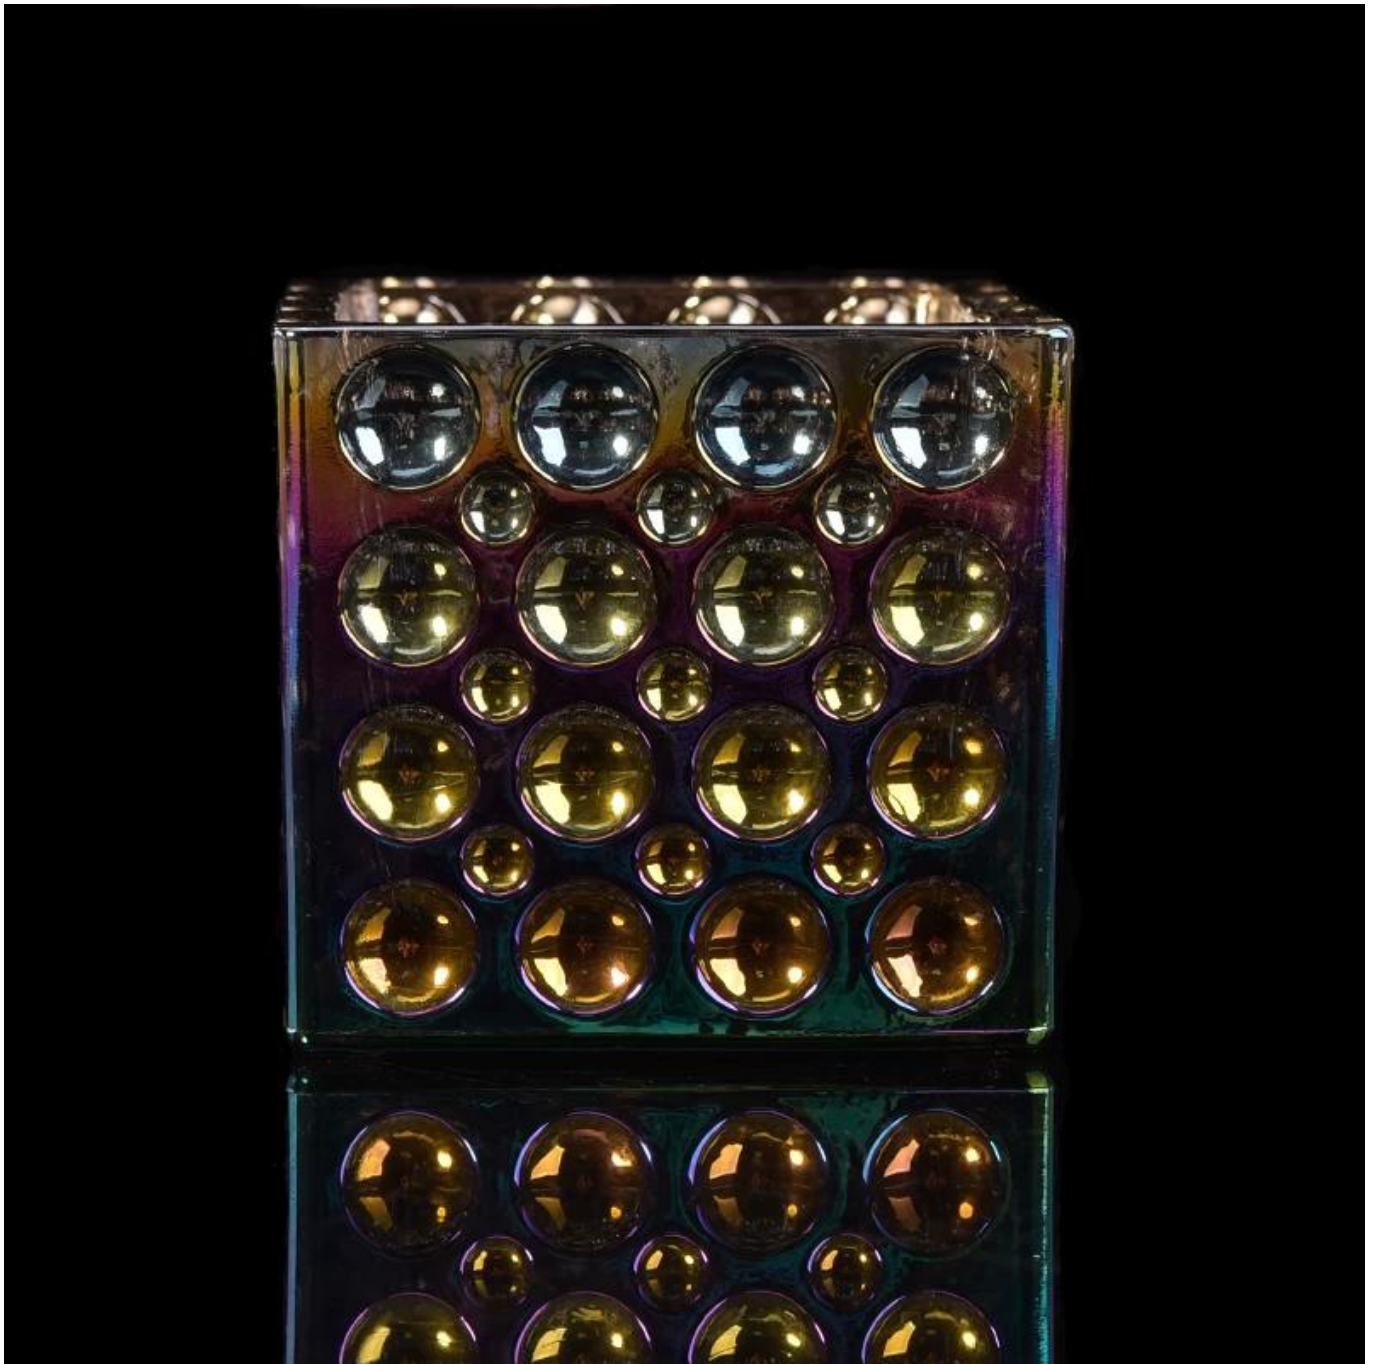

# Belle Noël'cadeau de couleur carrée bougeoirs en verre

## Product Details

Nom de l'élément	<a href="#">Belle Noël'cadeau de couleur carrée bougeoirs en verre</a>
Article no.	Sgryp17042229
Taille	Diamètre supérieur: 100 mm Diamètre inférieur: 100 mm Taille: 100 mm Poids: 743g Capacité: 568ml
Nom de marque	Verrerie ensoleillée
Temps d'échantillon	1.5 jours pour exister dans la forme et la taille des produits 2.15 jours si vous avez besoin de nouvelle forme et la taille des produits
Emballage	Emballage de sécurité normal 24pcs/36pcs/48pcs par carton etc. exporter avec le diviseur d'oeuf
MOQ	10, PCs
Délai de livraison	Dans les 35 jours suivant l'ordre confirmé
Conditions de paiement	dépôt de 30% par t/t à l'avance, la balance après avoir montré la copie de b/l
Caractéristique du produit	1. qualité et prix concurrentiels 2. Meet FDA, SGS, LFGB test etc 3. respectueux de l'environnement 4. s'applique largement au mariage, à la partie, à la maison, au bar etc. 5. machine faite

## More Product Pictures

[Similar Products Link](#)

[Bougie lumignon de cylindre titulaire](#)

[Petit lumignon rond titulaire](#)

[Bouteille en forme de fleur de couleur ambre de Jade Bougeoir](#)