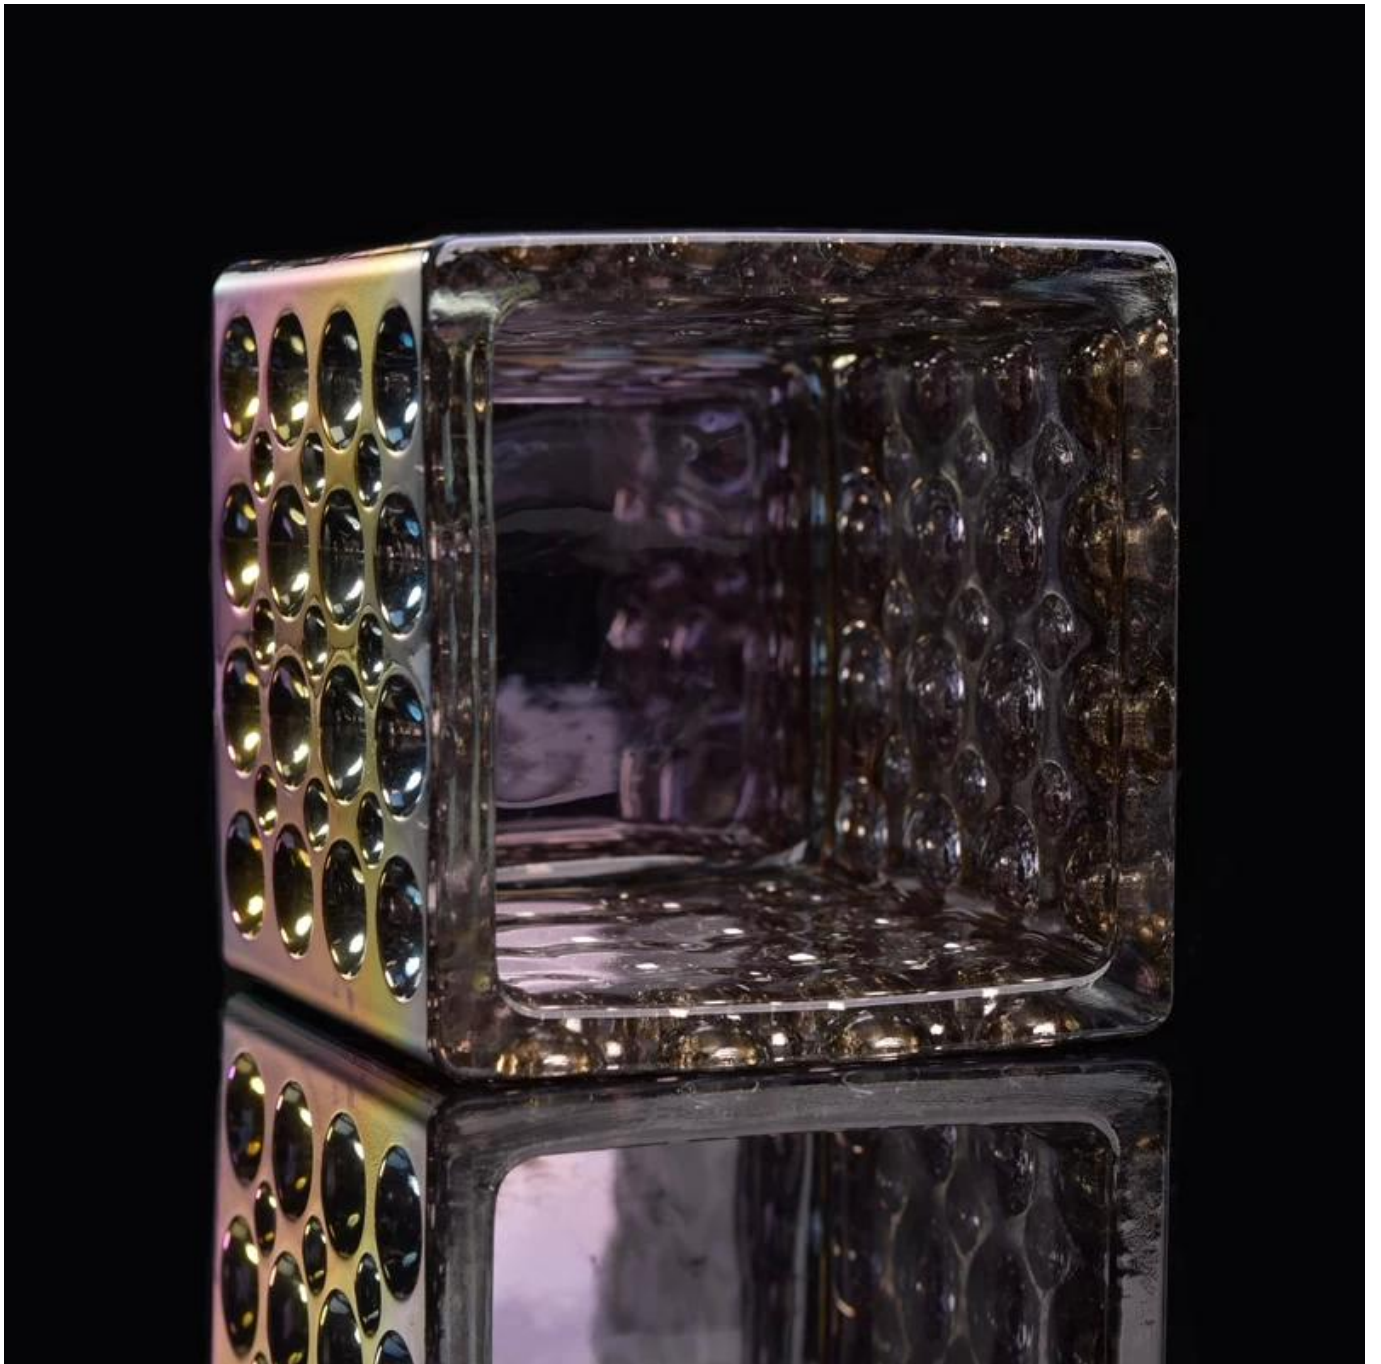

# Belle Noël'cadeau de couleur carrée bougeoirs en verre

## Product Details

Nom de l'élément	<a href="#">Belle Noël'cadeau de couleur carrée bougeoirs en verre</a>
Article no.	Sgryp17042229
Taille	Diamètre supérieur: 100 mm Diamètre inférieur: 100 mm Taille: 100 mm Poids: 743g Capacité: 568ml
Nom de marque	Verrerie ensoleillée
Temps d'échantillon	1.5 jours pour exister dans la forme et la taille des produits 2.15 jours si vous avez besoin de nouvelle forme et la taille des produits
Emballage	Emballage de sécurité normal 24pcs/36pcs/48pcs par carton etc. exporter avec le diviseur d'oeuf
MOQ	10, PCs
Délai de livraison	Dans les 35 jours suivant l'ordre confirmé
Conditions de paiement	dépôt de 30% par t/t à l'avance, la balance après avoir montré la copie de b/l
Caractéristique du produit	1. qualité et prix concurrentiels 2. Meet FDA, SGS, LFGB test etc 3. respectueux de l'environnement 4. s'applique largement au mariage, à la partie, à la maison, au bar etc. 5. machine faite

## More Product Pictures

[Similar Products Link](#)

[Bougie lumignon de cylindre titulaire](#)

[Petit lumignon rond titulaire](#)

[Bouteille en forme de fleur de couleur ambre de Jade Bougeoir](#)