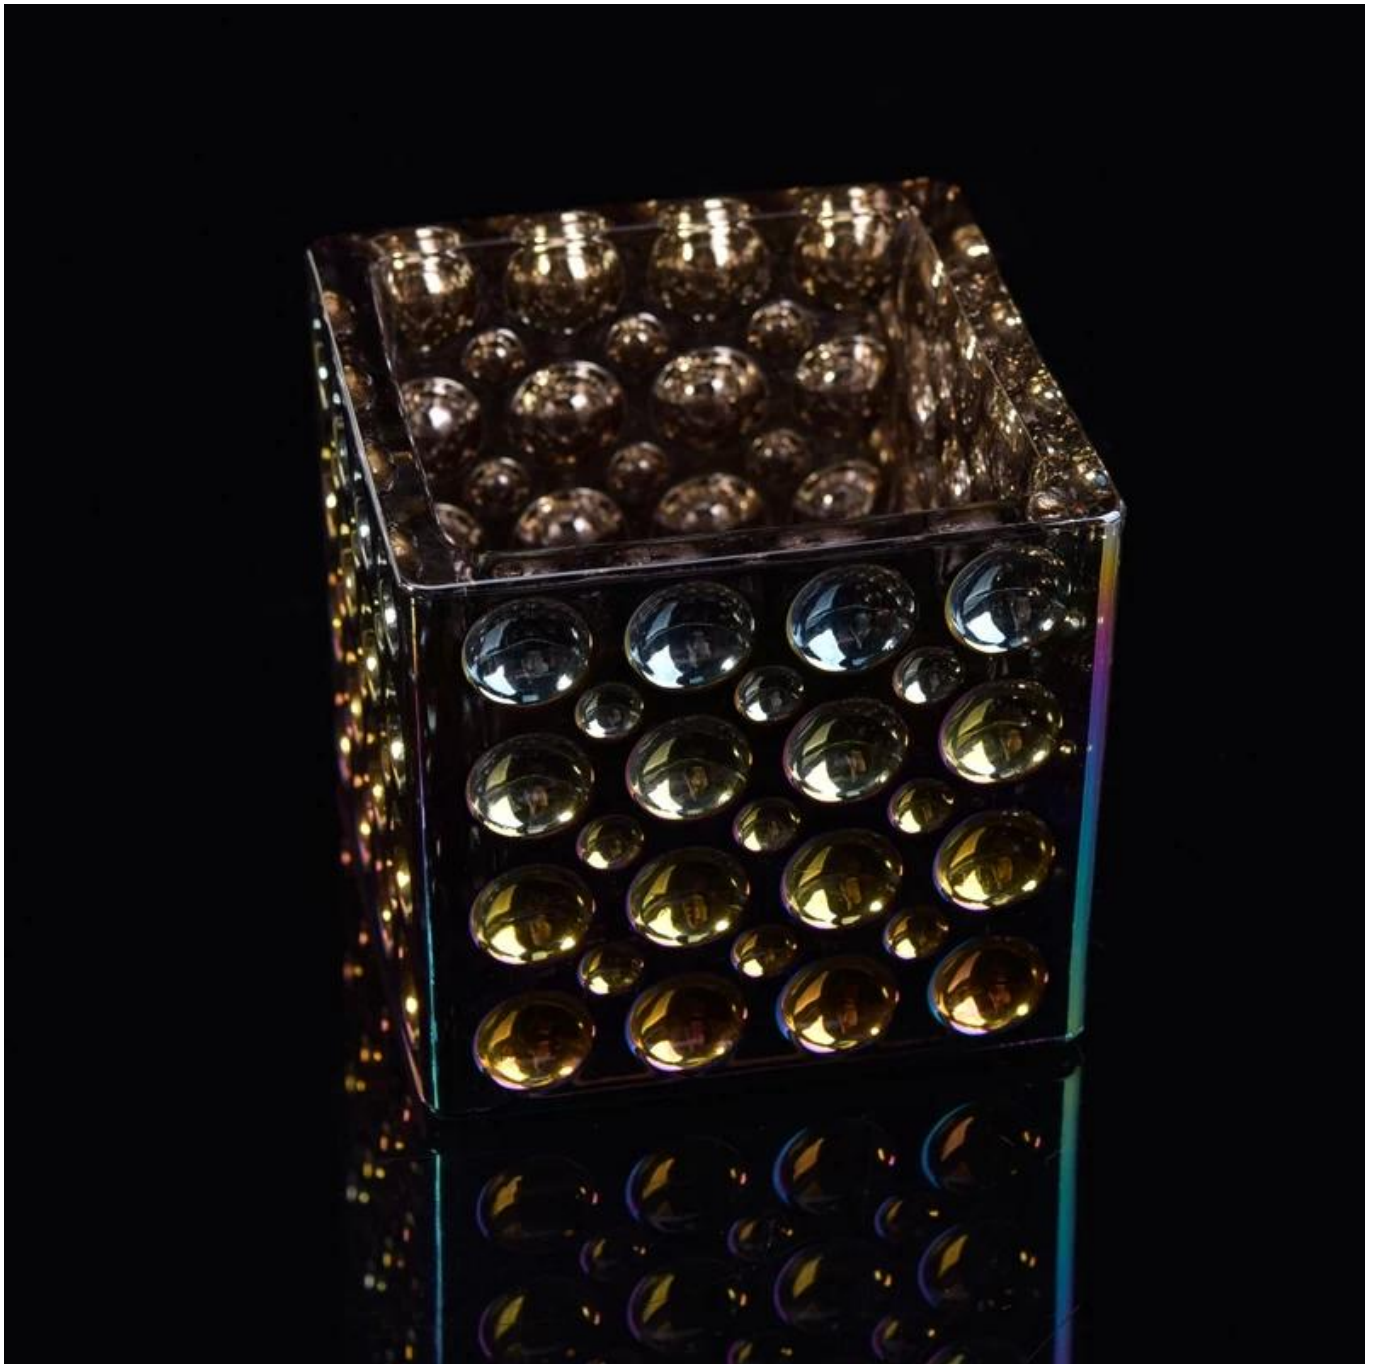

# Belle Noël'cadeau de couleur carrée bougeoirs en verre

## Product Details

Nom de l'élément	<a href="#">Belle Noël'cadeau de couleur carrée bougeoirs en verre</a>
Article no.	Sgryp17042229
Taille	Diamètre supérieur: 100 mm Diamètre inférieur: 100 mm Taille: 100 mm Poids: 743g Capacité: 568ml
Nom de marque	Verrerie ensoleillée
Temps d'échantillon	1.5 jours pour exister dans la forme et la taille des produits 2.15 jours si vous avez besoin de nouvelle forme et la taille des produits
Emballage	Emballage de sécurité normal 24pcs/36pcs/48pcs par carton etc. exporter avec le diviseur d'oeuf
MOQ	10, PCs
Délai de livraison	Dans les 35 jours suivant l'ordre confirmé
Conditions de paiement	dépôt de 30% par t/t à l'avance, la balance après avoir montré la copie de b/l
Caractéristique du produit	1. qualité et prix concurrentiels 2. Meet FDA, SGS, LFGB test etc 3. respectueux de l'environnement 4. s'applique largement au mariage, à la partie, à la maison, au bar etc. 5. machine faite

## More Product Pictures

[Similar Products Link](#)

[Bougie lumignon de cylindre titulaire](#)

[Petit lumignon rond titulaire](#)

[Bouteille en forme de fleur de couleur ambre de Jade Bougeoir](#)