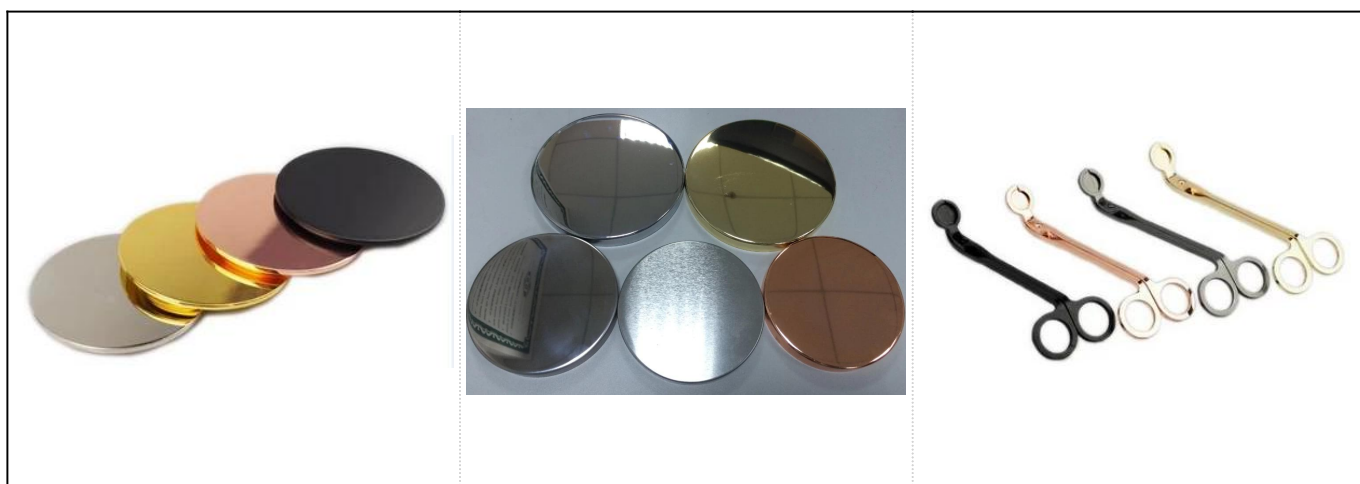

Accessoires assortis: