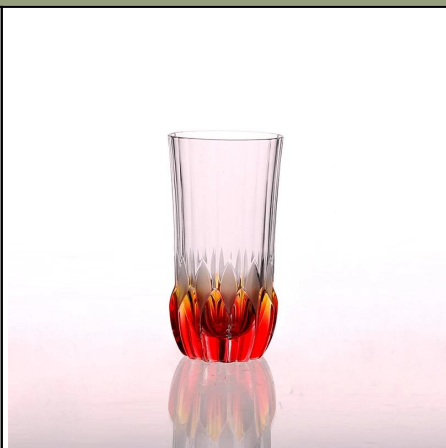

Similar Products Link