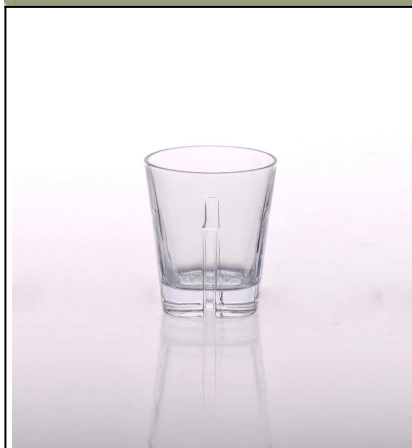

Similar Products Link