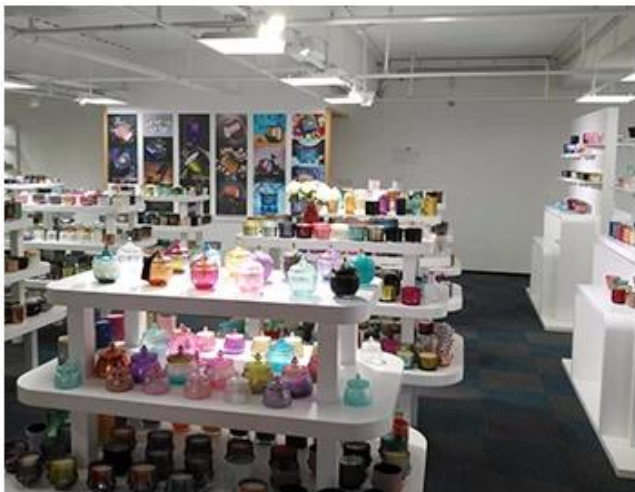

SAMPLE ROOM

There are more than 5000 products in
sample room of Sunny Glassware
for your reference. No second Co. in China!

Factory Show

Vous trouverez ci-dessous des photos des principales transactions en ligne. Pour plus d'informations sur l'usine, veuillez consulter: [Visite de l'usine](#)