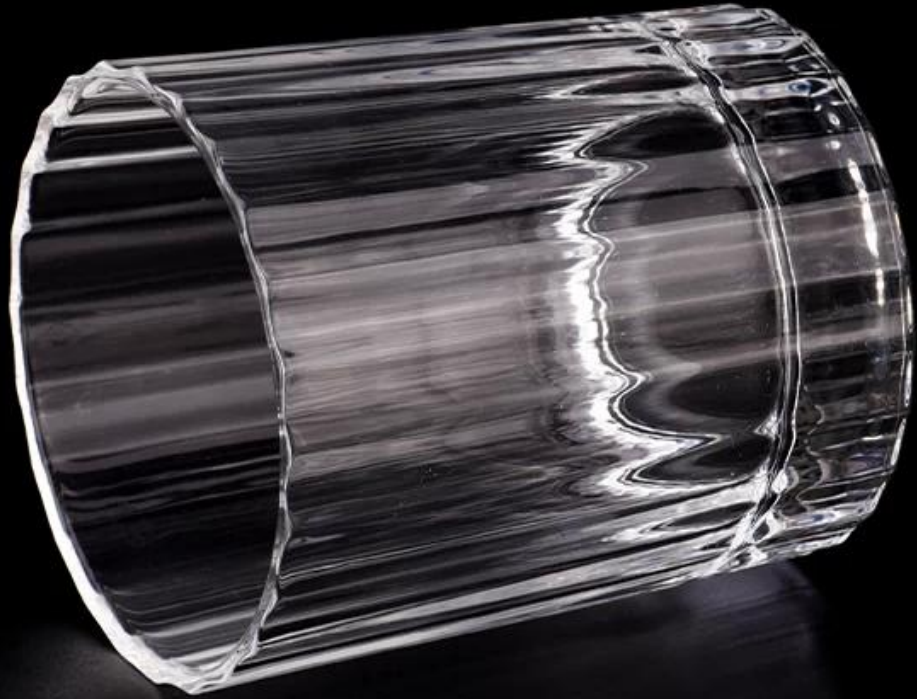

Bougettes en verre à motif de rayures de 8 oz en verre bougettes en verre

Sunny Glasswares passe non seulement les commandes OEM / ODM, mais aide également de nombreuses marques à commencer avec les concepts de produits.

Pourquoi choisir Sunny.

nom de produit	Bougettes en verre à motif de rayures de 8 oz en verre bougettes en verre
----------------	---

Échantillon temps	1. 5 jours s'il y a une forme et une taille de verre 2. 15 jours, si vous avez besoin de nouvelles formes et tailles de verre
Mesure	Article: SGJD23083102 Top dia: 80 mm Dia inférieur: 73 mm Hauteur: 93 mm Épaisseur du fond: 15 mm Poids: 336 g Capacité: 281 ml
Emballage	Emballage normal, boîte cadeau individuelle, boîte en PVC, boîte à fenêtre, boîte de couleur, boîte blanche, etc.
Livraison temps	Dans les 35 jours suivant l'échantillon et la commande a confirmé
Paiement terme	30% de dépôt par T / T à l'avance et le solde contre la copie de B / L
Expédition	Par mer, par air, par Express et votre agent d'expédition est acceptable
Occasion d'utilisation	Décoration intérieure, décoration de mariage, faveurs de mariage, amélioration de la décoration