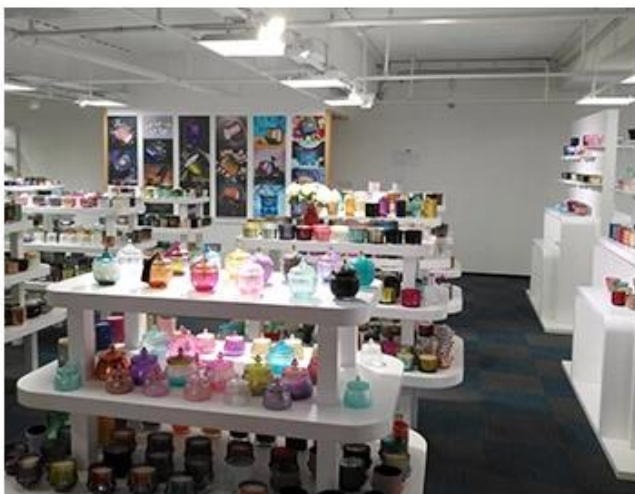

Wooden case

Office & Sample Room

Nous avons acheté un bureau international de 1 800 mètres carrés à Shenzhen.

Exemple de visualisation de pièce

Meiyang Glass offre bien plus **La salle d'échantillons de Shenzhen a 5000 pièces** Une large gamme d'options. Il a gagné une grosse carte [Avis des clients](#). Bienvenue au bureau de Shenzhen! L'image est la suivante **Seulement une partie de nos bougeoirs design** Bienvenue au bureau de Shenzhen pour trouver votre favori, cela vous apportera de nombreuses surprises, car il est difficile de trouver un autre fournisseur en Chine.

SAMPLE ROOM

There are more than 5000 products in
sample room of Sunny Glassware
for your reference. No second Co. in China!

Factory Show

Ci-dessous, des photos des principales transactions en ligne. Pour plus d'informations sur l'usine, consultez: [Visite de l'usine](#)