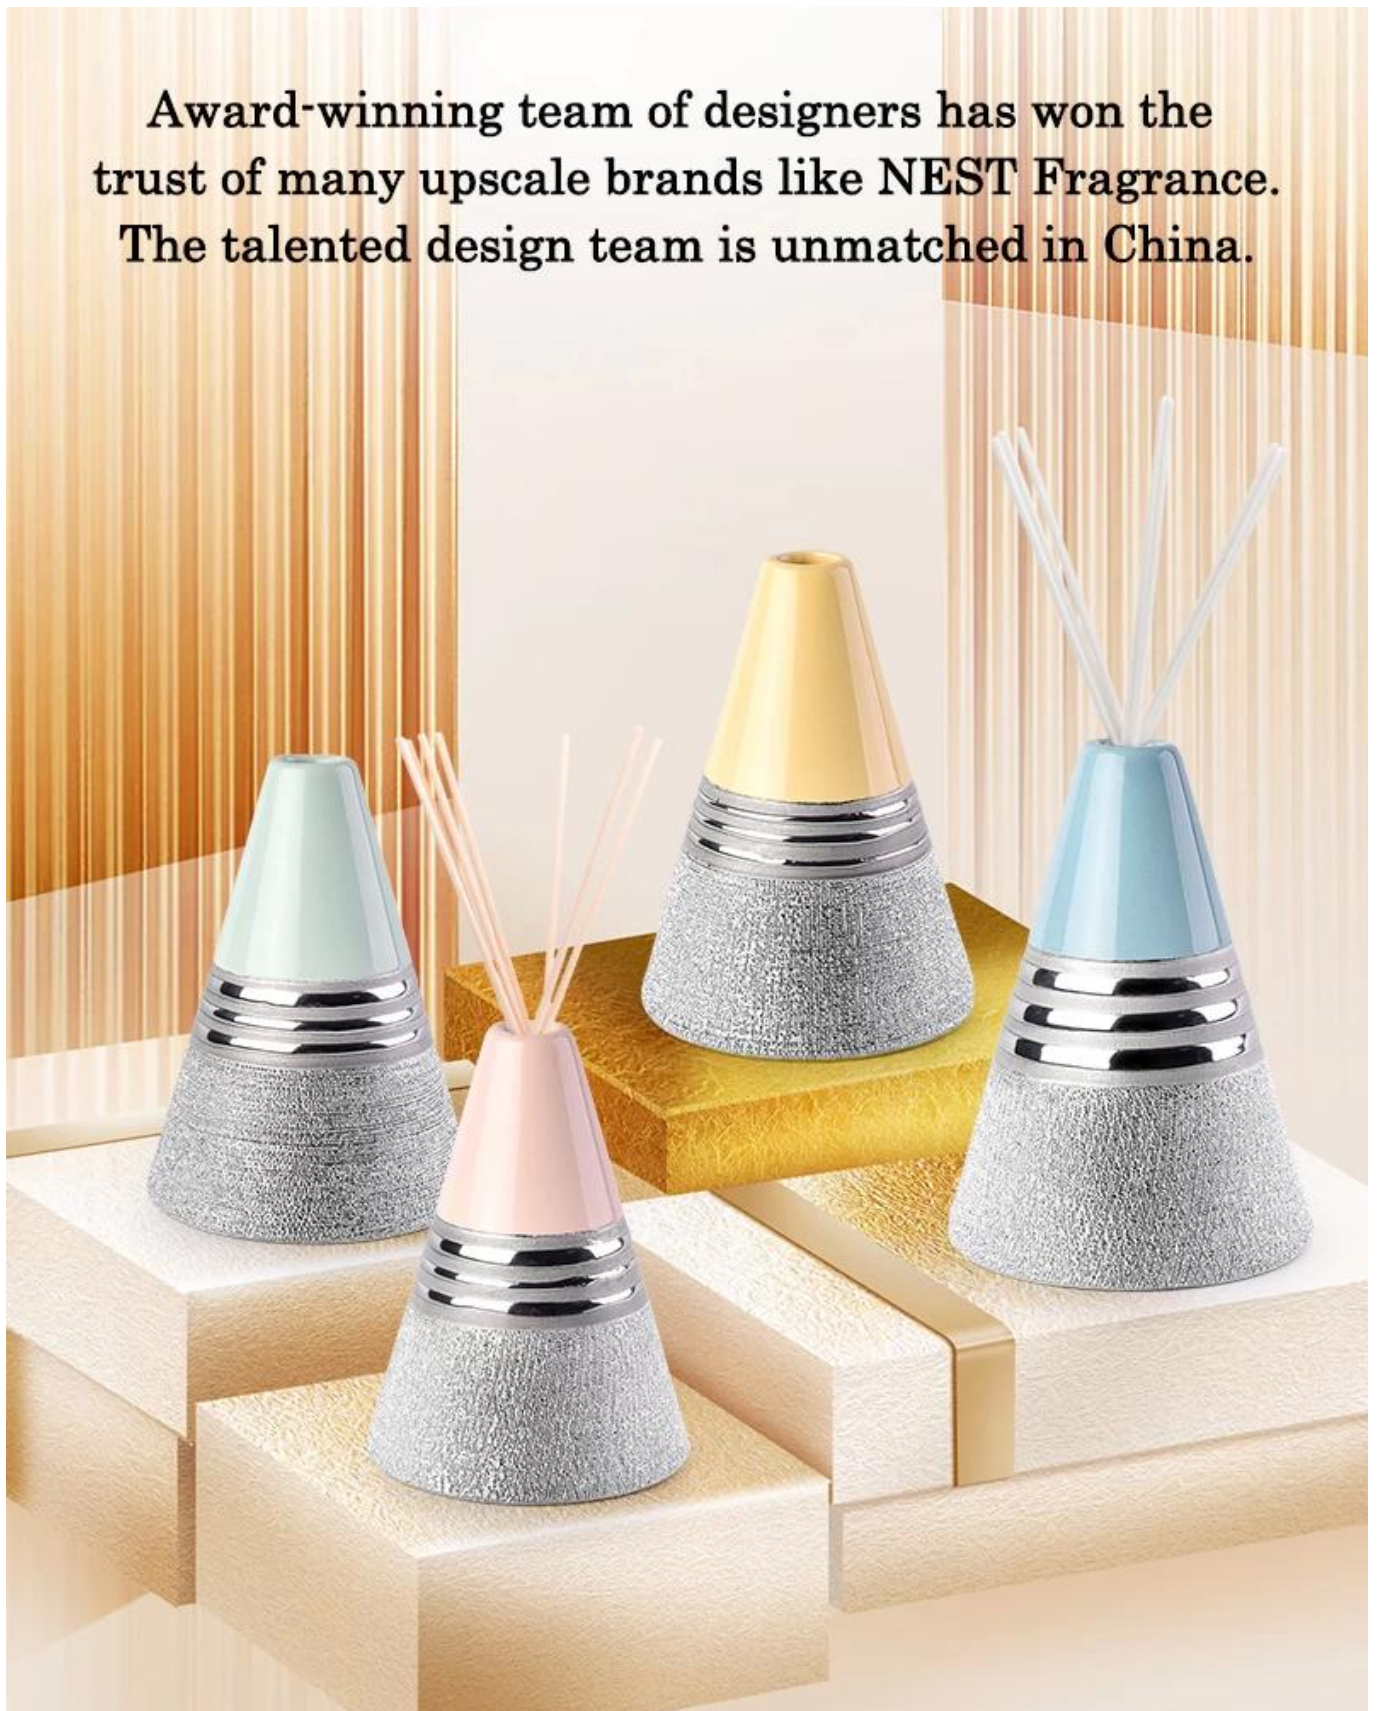

Bouteilles de diffuseur en céramique de 7oz de 7oz de conception en forme de V

Award-winning team of designers has won the trust of many upscale brands like NEST Fragrance. The talented design team is unmatched in China.

Capacity	223ml
weight	257g

[Options d'accessoires](#)

La verrerie ensoleillée a beaucoup de roseaux conçus uniques pour [bouteilles de diffuseur](#), et notre équipe de conception peut obtenir vos idées de devenir des accessoires de parfum créatifs.