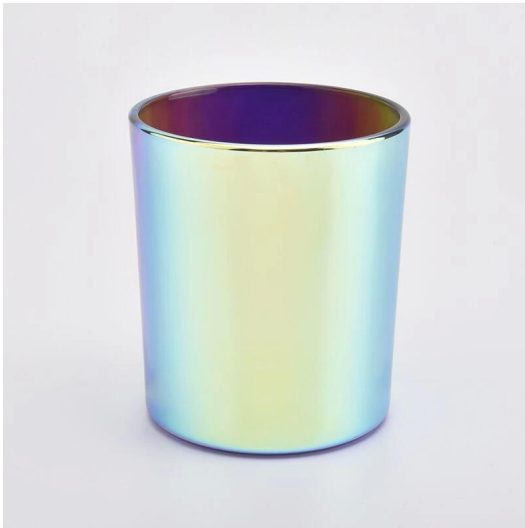

Pourquoi choisir les pots à bougies Sunny Glassware?