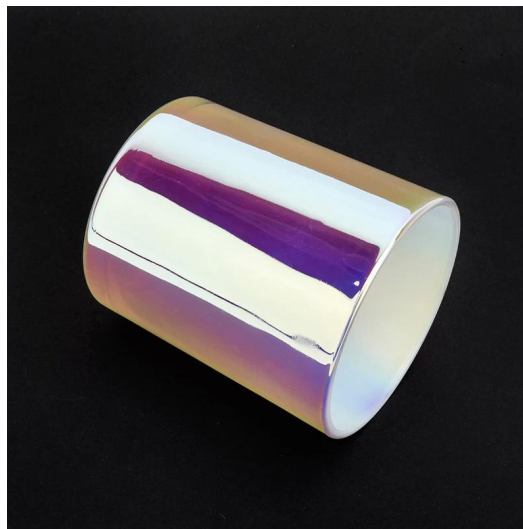

Sensibilisation au design de cérémonie

- . Conçu par un professionnel primé à SG
- . Reçu un parfum NEST très admirable
- . Cadeau d'ami ou de relation d'affaires
  - . Détente et vie romantique