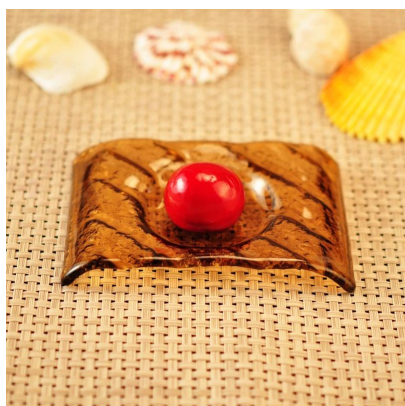

Everything is going on, but don't give up trying.

More Product Pictures

Plusieurs Design pour votre choix

Similar Products Link

Office & Sample Room

[Shenzhen Ensoleillée verrerie Co., Ltd](#) a été créé en 1992. Nous ont été dans ce domaine de l'industrie depuis plus de 20 ans, comme fabricant professionnel, nous nous sommes spécialisés dans la conception verrerie, verrerie de fabrication aussi bien qu'exporter. Notre gamme produits lignes de la main de fait à la machine. Nous déjà la production de produits abondants tels que [verre tumbler](#), [verre borosilicate](#), [verre](#), [bol](#), [bougeoir](#), [verres à pied](#), [cendrier](#), [vase](#), [tabkeware](#), [driking verre](#), [etc.](#) toute la verrerie quotidienne utilisation, au total Il y a plus de 4 000 modèles différents. Nous avons un excellent équipe de conception pour la création de produits innovants et stricte team QC pour asurance qualité. Serverice OEM/ODM sont pris en charge comme Eh bien.