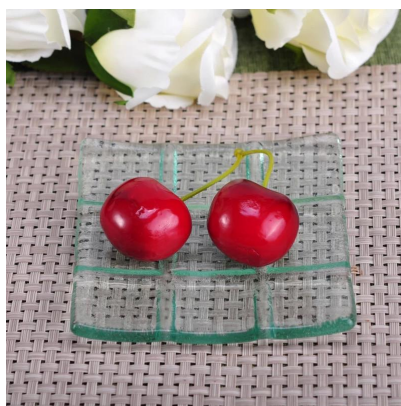

Everything is going on, but don't give up trying.

More Product Pictures

Plusieurs Design pour votre choix

Similar Products Link

Office & Sample Room

[Shenzhen Ensoleillée verrerie Co., Ltd](#) a été créé en 1992. Nous ont été dans ce domaine de l'industrie depuis plus de 20 ans, comme fabricant professionnel, nous nous sommes spécialisés dans la conception verrerie, verrerie de fabrication aussi bien qu'exporter. Notre gamme produits lignes de la main de fait à la machine. Nous déjà la production de produits abondants tels que [verre tumbler](#), [verre borosilicate](#), [verre](#), [bol](#), [bougeoir](#), [verres à pied](#), [cendrier](#), [vase](#), [tabkeware](#), [driking verre](#), [etc.](#) toute la verrerie quotidienne utilisation, au total Il y a plus de 4 000 modèles différents. Nous avons un excellent équipe de conception pour la création de produits innovants et stricte team QC pour asurance qualité. Serverice OEM/ODM sont pris en charge comme Eh bien.