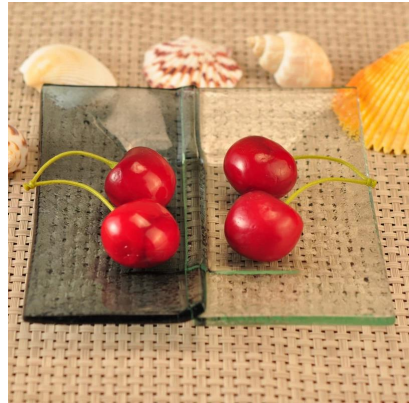

Everything is going on, but don't give up trying.

More Product Pictures

Plusieurs Design pour votre choix

Similar Products Link

Office & Sample Room

[Shenzhen Ensoleillée verrerie Co., Ltd](#) a été créé en 1992. Nous ont été dans ce domaine de l'industrie depuis plus de 20 ans, comme fabricant professionnel, nous nous sommes spécialisés dans la conception verrerie, verrerie de fabrication aussi bien qu'exporter. Notre gamme produits lignes de la main de fait à la machine. Nous déjà la production de produits abondants tels que [verre tumbler](#), [verre borosilicate](#), [verre](#), [bol](#), [bougeoir](#), [verres à pied](#), [cendrier](#), [vase](#), [tabkeware](#), [driking verre](#), [etc.](#) toute la verrerie quotidienne utilisation, au total Il y a plus de 4 000 modèles différents. Nous avons un excellent équipe de conception pour la création de produits innovants et stricte team QC pour asurance qualité. Serverice OEM/ODM sont pris en charge comme Eh bien.