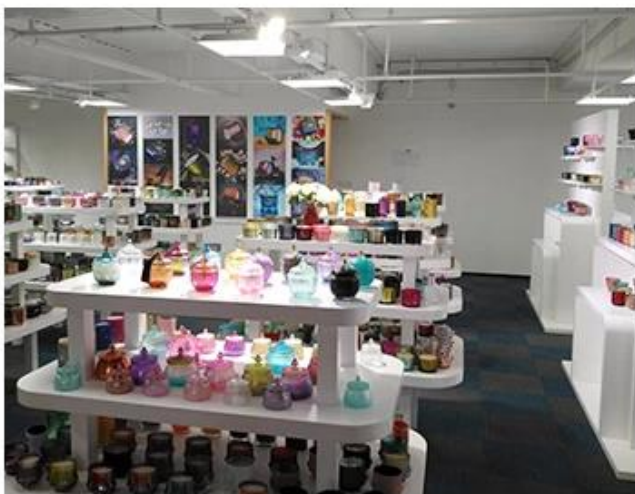

Wooden case

Office & Sample Room

Nous avons acheté un bureau international de 1 800 mètres carrés à Shenzhen.

Affichage de la salle d'échantillons

Meiyang Glass offre plus que juste **La salle d'échantillonnage de Shenzhen a 5000 pièces** Un large éventail d'options. Il a gagné une grosse carte [Avis des clients](#). Bienvenue au bureau de Shenzhen! L'image est comme suit **Juste une partie de nos bougeoirs design** Bienvenue au bureau de Shenzhen pour trouver votre favori, cela vous apportera beaucoup de surprises, car il est difficile de trouver un autre fournisseur en Chine.

SAMPLE ROOM

There are more than 5000 products in
sample room of Sunny Glassware
for your reference. No second Co. in China!

Factory Show

Vous trouverez ci-dessous des photos des principales transactions en ligne. Pour plus d'informations sur l'usine, veuillez consulter: [Visite de l'usine](#)