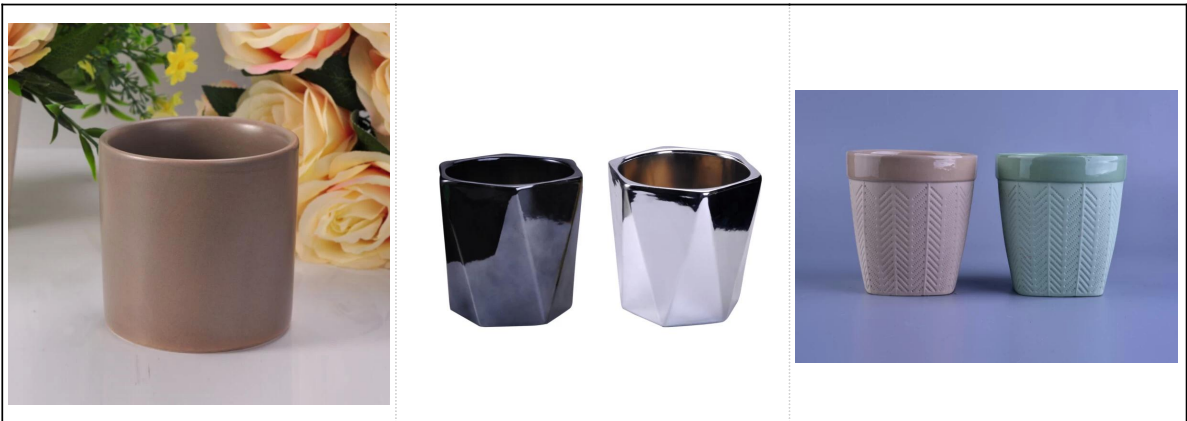

Similar Products Link