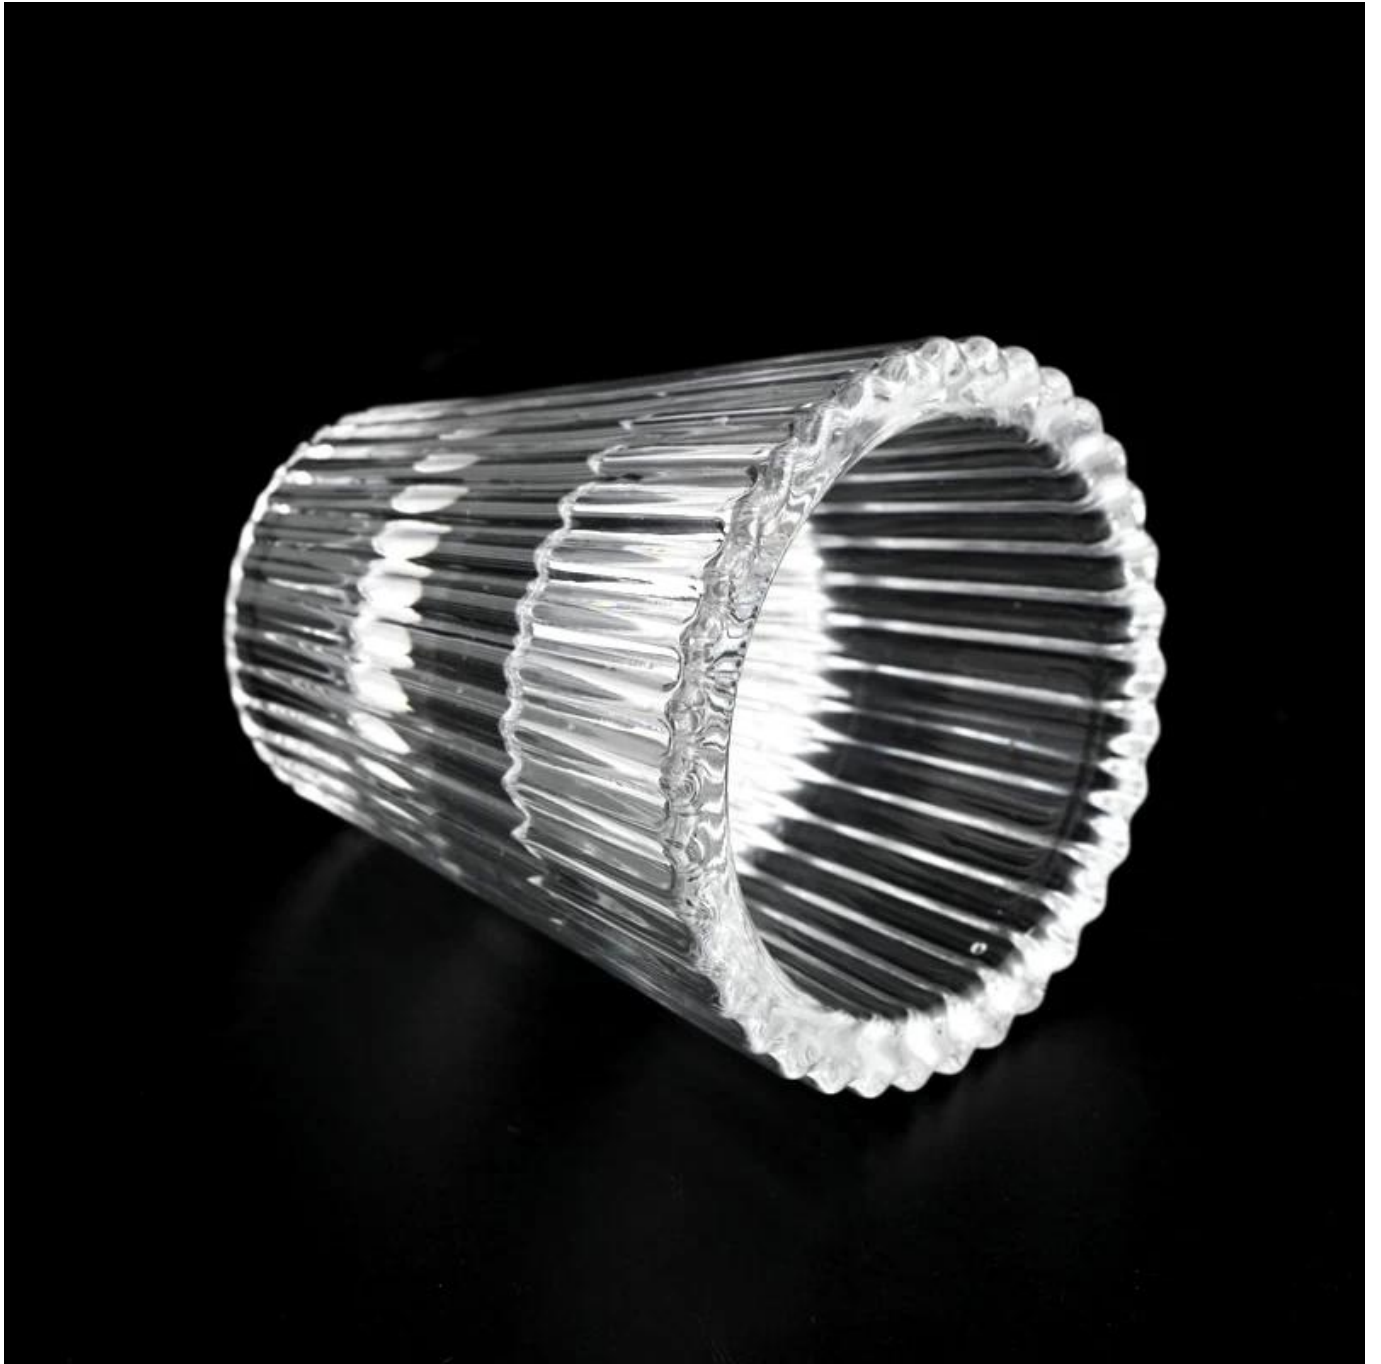

# 30 ml 1 oz V Forme en verre Boge en verre avec motif de rayures

Sunny Glasswares passe non seulement les commandes OEM / ODM, mais aide également de nombreuses marques à commencer avec les concepts de produits.

Pourquoi choisir Sunny.

nom de produit	30 ml 1 oz V Forme en verre Boge en verre avec motif de rayures
----------------	---

Goûter temps	1. 5 jours s'il y a une forme et une taille de verre 2. 15 jours, si vous avez besoin de nouvelles formes et tailles de verre
Mesure	Article: SGHY22090117 Top dia: 53 mm Dia inférieur: 38 mm Hauteur: 104 mm Poids: 195g Capacité: 36 ml
Emballage	Emballage normal, boîte cadeau individuelle, boîte en PVC, boîte de fenêtre, boîte de couleur, boîte blanche, etc.
Livraison temps	Dans les 35 jours suivant l'échantillon et la commande a confirmé
Paiement terme	30% de dépôt par t / t à l'avance et le solde contre la copie de B / L
Expédition	Par mer, par air, par Express et votre agent d'expédition est acceptable
Occasion d'utilisation	Décoration intérieure, décoration de mariage, faveurs de mariage, amélioration de la décoration