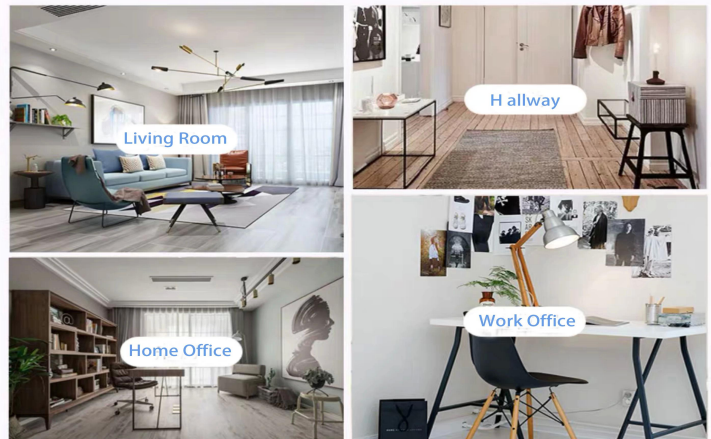

Grâce à notre solide soutien, nos clients se développent rapidement, des plus petits laboratoires aux leaders de l'industrie.

Scène de vie

- . Café ou bar
- . Parfait pour les familles, les hôtels ou les jardins
- . Cadeau d'amant doux
- . Chaque rénovation

Range of the application

Office & Sample Room

Nous avons acheté un bureau international de 1 800 mètres carrés à Shenzhen.

Exemple de salle d'exposition

Meiyang Glass fournit plus que juste **Salle d'échantillonnage de Shenzhen a 5000 pièces** Un large éventail d'options. Il a gagné une grosse carte [Avis des clients](#). Bienvenue au bureau de Shenzhen! L'image est comme suit **Juste une partie de nos bougeoirs design** Bienvenue au bureau de Shenzhen pour trouver votre favori, cela vous apportera beaucoup de surprises car il est difficile de trouver un autre fournisseur en Chine.