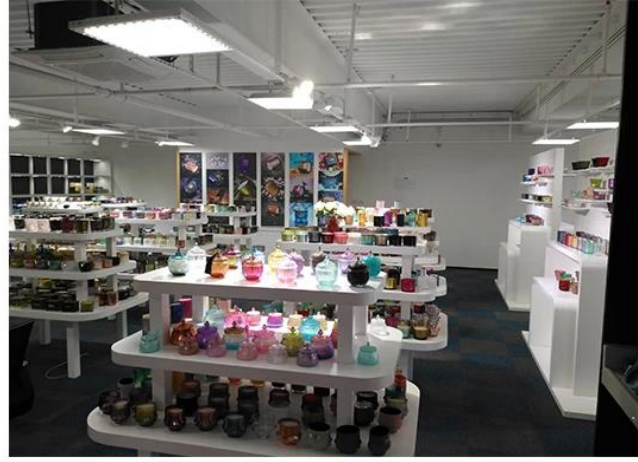

Range of the application

Office & Sample Room

Nous avons acheté un bureau international de 1 800 mètres carrés à Shenzhen.

Exemple de salle d'exposition

Meiyang Glass fournit plus que juste **Salle d'échantillonnage de Shenzhen a 5000 pièces** Un large éventail d'options. Il a gagné une grosse carte [Avis des clients](#). Bienvenue au bureau de Shenzhen! L'image est comme suit **Juste une partie de nos bougeoirs design** Bienvenue au bureau de Shenzhen pour trouver votre favori, cela vous apportera beaucoup de surprises car il est difficile de trouver un autre fournisseur en Chine.