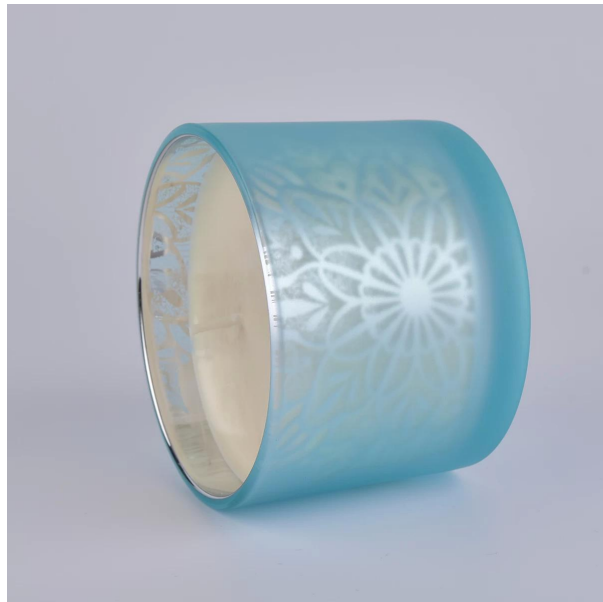

Sensibilisation au design de cérémonie

- . A remporté le prix "Made in China"
- . Reçu un parfum NEST très admirable
- . Cadeau d'ami ou de relation d'affaires
  - . Détente et vie romantique