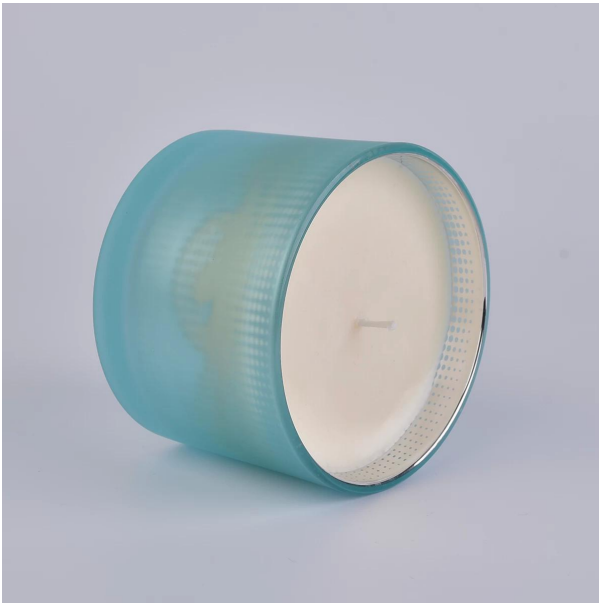

Pot:
Diamètre supérieur: 92 * 80mm
Diamètre inférieur: 92 * 80mm
Hauteur: 50mm
Poids: 225g
Capacité: 140ml
Couvercle:
Diamètre supérieur: 90 * 80mm
Hauteur: 25mm
Poids: 108g

Modèles personnalisés et différentes tailles disponibles