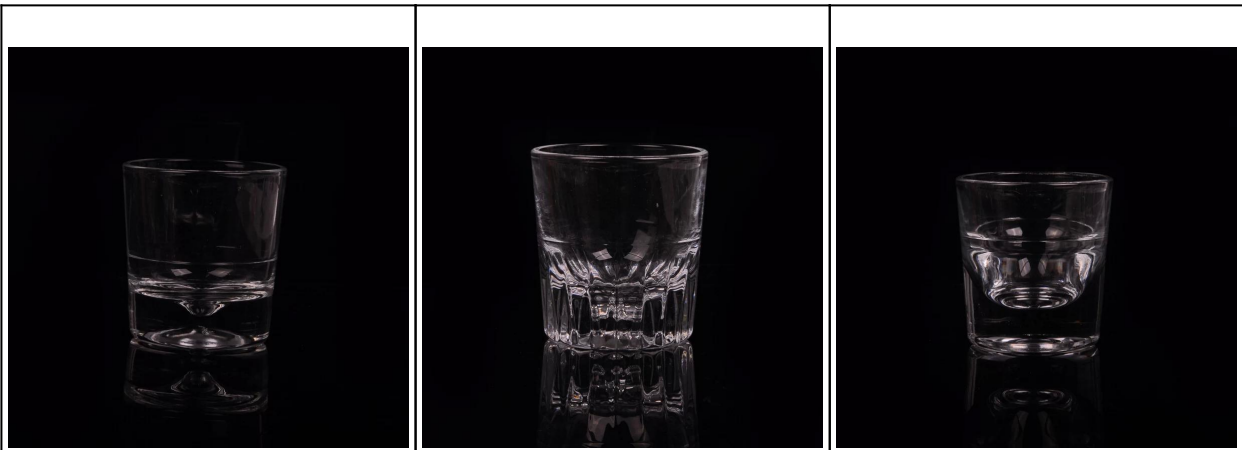

Similar Products Link

Office & Sample Room

[Shenzhen Sunny verrerie Co., Ltd](#) A été créée en 1992. Nous avons été dans cette industrie Depuis plus de 20 ans, en tant que fabricant professionnel, nous nous sommes spécialisés dans la conception de verrerie, La fabrication de verrerie ainsi que l'exportation. Nos lignes de produits vont de la main à la machine fabriqué.