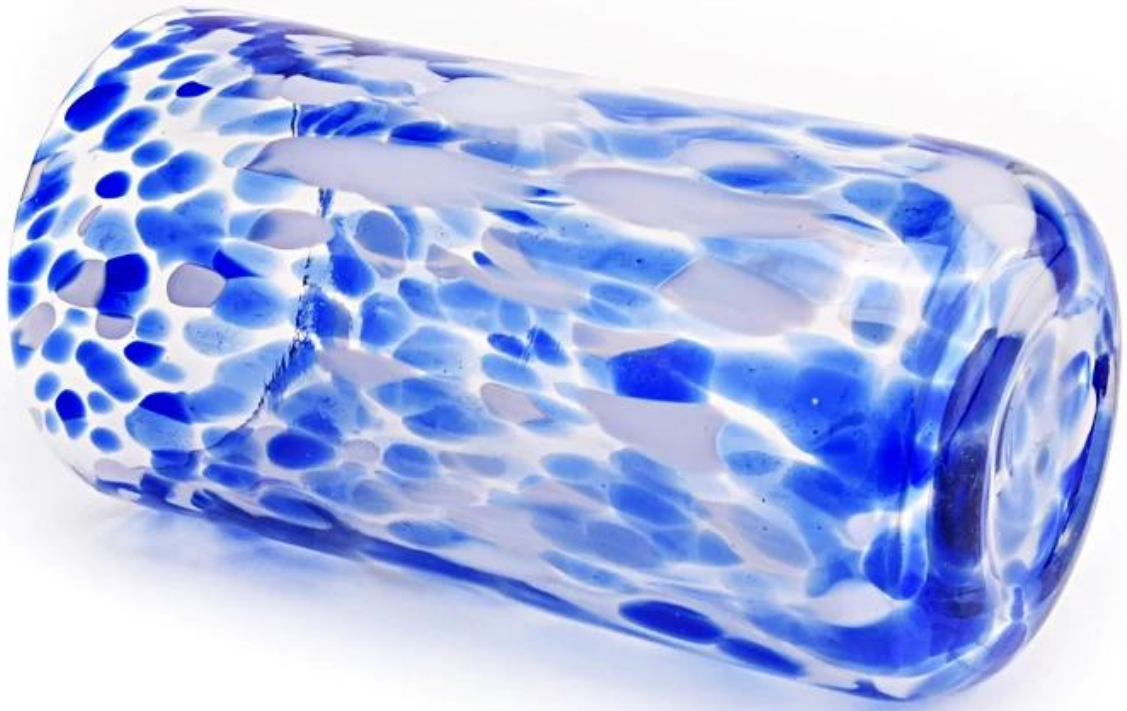

Échantillon temps	1. 5 jours s'il y a une forme et une taille de verre 2. 15 jours, si vous avez besoin de nouvelles formes et tailles de verre
Mesure	Article: SGHT22101808 Top dia: 81 mm Diamètre inférieur: 45 mm Hauteur: 153 mm Poids: 459g Capacité: 550 ml
Emballage	Emballage normal, boîte cadeau individuelle, boîte en PVC, boîte de fenêtre, boîte de couleur, boîte blanche, etc.
Livraison temps	Dans les 35 jours suivant l'échantillon et la commande a confirmé
Paiement terme	30% de dépôt par t / t à l'avance et le solde contre la copie de B / L
Expédition	Par mer, par air, par Express et votre agent d'expédition est acceptable
Occasion d'utilisation	Décoration intérieure, décoration de mariage, faveurs de mariage, amélioration de la décoration