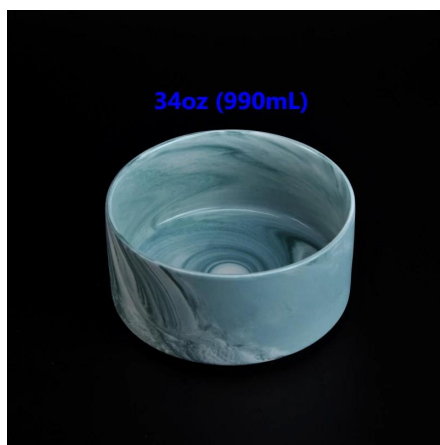

Everything is going on, but don't give up trying.

More Product Pictures

Bougies en céramique marbre plus Titulaires de

 Similar Products Link

Office & Sample Room

[Shenzhen Ensoleillée verrerie Co., Ltd](#) a été créé en 1992. Nous ont été dans ce domaine de l'industrie depuis plus de 20 ans, comme fabricant professionnel, nous nous sommes spécialisés dans la conception verrerie, verrerie de fabrication aussi bien qu'exporter. Notre gamme produits lignes de la main de fait à la machine. Nous déjà la production de produits abondants tels que [verre tumbler](#), [verre borosilicate](#), [verre](#), [bol](#), [bougeoir](#), [verres à pied](#), [cendrier](#), [vase](#), [tabkeware](#), [driking verre](#), [etc.](#). toute la verrerie quotidienne utilisation, au total Il y a plus de 4 000 modèles différents. Nous avons un excellent équipe de conception pour la création de produits innovants et stricte team QC pour asurance qualité. Serverice OEM/ODM sont pris en charge comme Eh bien.