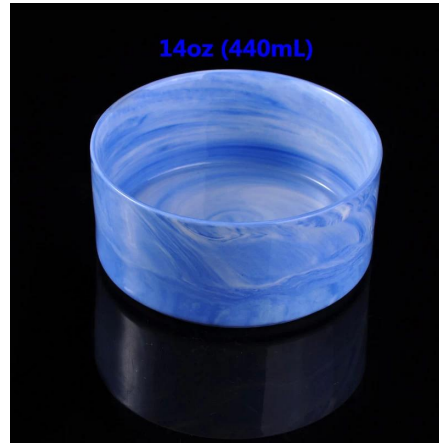

Everything is going on, but don't give up trying.

More Product Pictures

Bougies en céramique marbre plus Titulaires de

 Similar Products Link

Office & Sample Room

[Shenzhen Ensoleillée verrerie Co., Ltd](#) a été créé en 1992. Nous ont été dans ce domaine de l'industrie depuis plus de 20 ans, comme fabricant professionnel, nous nous sommes spécialisés dans la conception verrerie, verrerie de fabrication aussi bien qu'exporter. Notre gamme produits lignes de la main de fait à la machine. Nous déjà la production de produits abondants tels que [verre tumbler](#), [verre borosilicate](#), [verre](#), [bol](#), [bougeoir](#), [verres à pied](#), [cendrier](#), [vase](#), [tabkeware](#), [driking verre](#), [etc.](#). toute la verrerie quotidienne utilisation, au total Il y a plus de 4 000 modèles différents. Nous avons un excellent équipe de conception pour la création de produits innovants et stricte team QC pour asurance qualité. Serverice OEM/ODM sont pris en charge comme Eh bien.