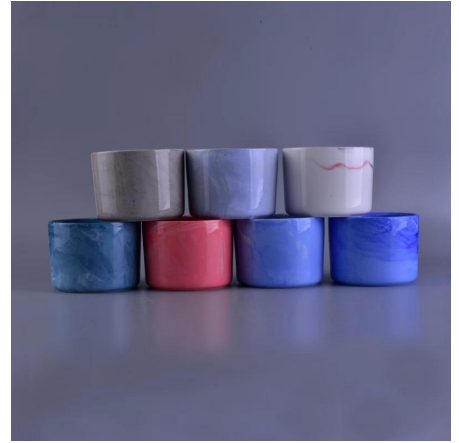

Office & Sample Room

[Shenzhen Sunny Glassware Co., Ltd](#) A été créé en 1992. Nous Dans ce secteur depuis plus de 20 ans, Un fabricant professionnel, nous nous sommes spécialisés dans la conception La verrerie, la fabrication de verrerie ainsi que l'exportation. notre Gamme de produits allant de la main à la machine. nous Déjà produit des produits abondants tels que [Verres de verre](#), [verre de borosilicate](#), [verre de verre](#), [Vase](#), [bol](#), [bougeoir](#), [vaisselle](#), [cendrier](#), [tabkeware](#), [Verre à goutte](#), [etc..](#) Tous les verres de consommation quotidienne, Il ya plus de 4.000 styles différents. Nous avons une excellente Équipe de conception pour la création de produits innovants et stricte Team QC Pour l'assurance qualité. OEM / ODM serverice sont pris en charge comme bien.