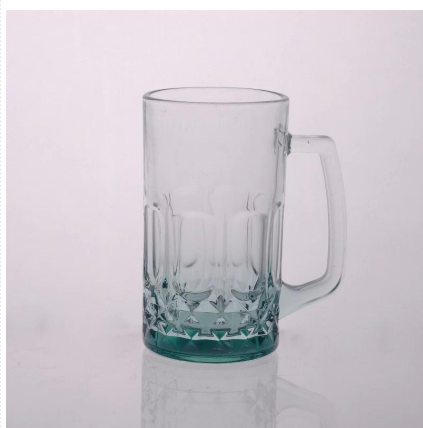

2016 nouveaux Design verre de bière à vendre

Product Details

	Item no	SGJD150416023
	Taille	75 * 62 * 110 mm
	Capacité	350ml
	Matériel	Hight blanc verre
	Craft	Machine soufflé
	Échantillon	7 jours
	Conditions de paiement	dépôt de 30 % par T/T à l'avance et le solde après avoir montré la copie de l/c
Certification	Test laveuse alimentaires sûrs, plat, FDA, LFGB	
Pour votre choix	<ol style="list-style-type: none">1, n'importe quel logo impression sur verre corps2, n'importe quelle couleur peinte, givré, galvanoplastie, laser de logo pour la finition3, spéciale d'emballage comme enveloppe de rétrécissement, boîte de cadeau de couleur, boîte blanche, etc.4, n'importe quelle forme, de taille de répondre à votre besoin	

More Product Pictures

Similar Products Link

[chope à bière en relief](#)

[chope à bière verre 18oz](#)

[tasse de lait en verre avec photo](#)

Office & Sample Room

Factory Show

Les caractéristiques du mois verre soufflé