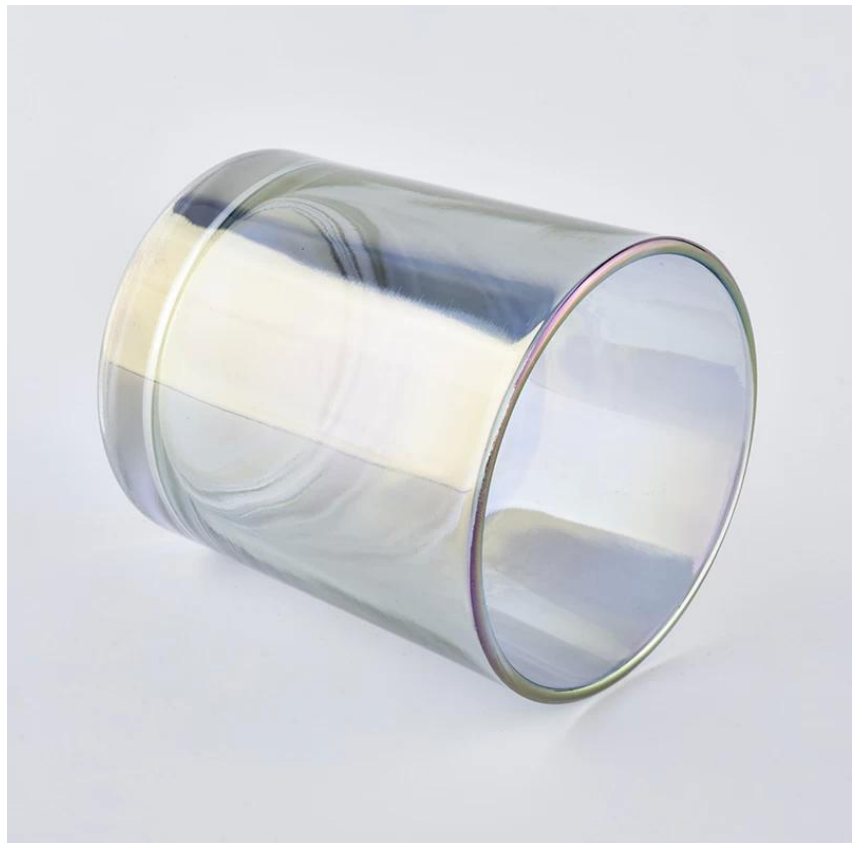

La conception de taille flexible peut se développer rapidement votre marché

Diamètre supérieur: 73 mm
Diamètre inférieur: 66 mm
Hauteur: 79 mm
Poids: 84g
Capacité: 210 ml

Nous transformons vos idées en produits parfumés créatifs et les vendons sur le marché local.

caractéristiques du produit

1. Flacon de parfum en verre de décoration pour la maison de haute qualité.
2. Convient pour une utilisation à l'hôtel, mariage, etc.
3. Rencontrez les caractéristiques du produit de test ASTM.