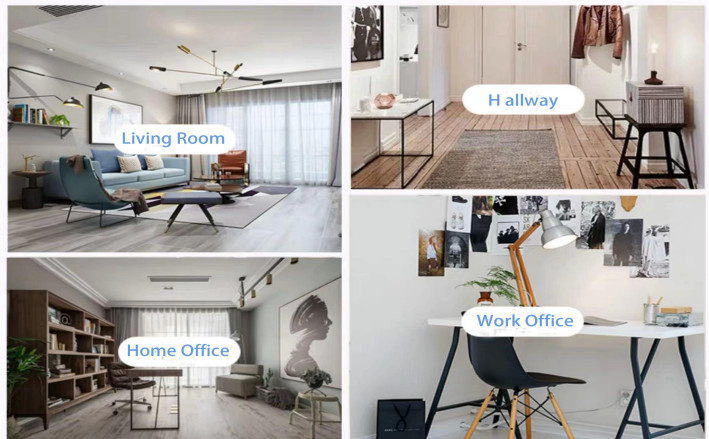

Scène de vie

- . Café ou bar
- . Parfait pour les familles, les hôtels ou les jardins
- . Cadeau d'amant doux
- . Chaque rénovation

Range of the application

Office & Sample Room

Nous avons acheté un bureau international de 1 800 mètres carrés à Shenzhen.

Exemple de vitrine

Sunny Glassware présente plus de **5 000 articles** dans la **salle d'échantillonnage de Shenzhen** pour une large sélection. il a gagné un grand [évaluation du client](#). Bienvenue au bureau de Shenzhen! L'image comme suit est **une seule partie de nos bougeoirs et de nos diffuseurs à roseaux**, Bienvenue au bureau de Shenzhen pour trouver vos favoris, cela vous apportera une grande surprise car il est difficile de trouver un autre fournisseur comme celui-ci en Chine.