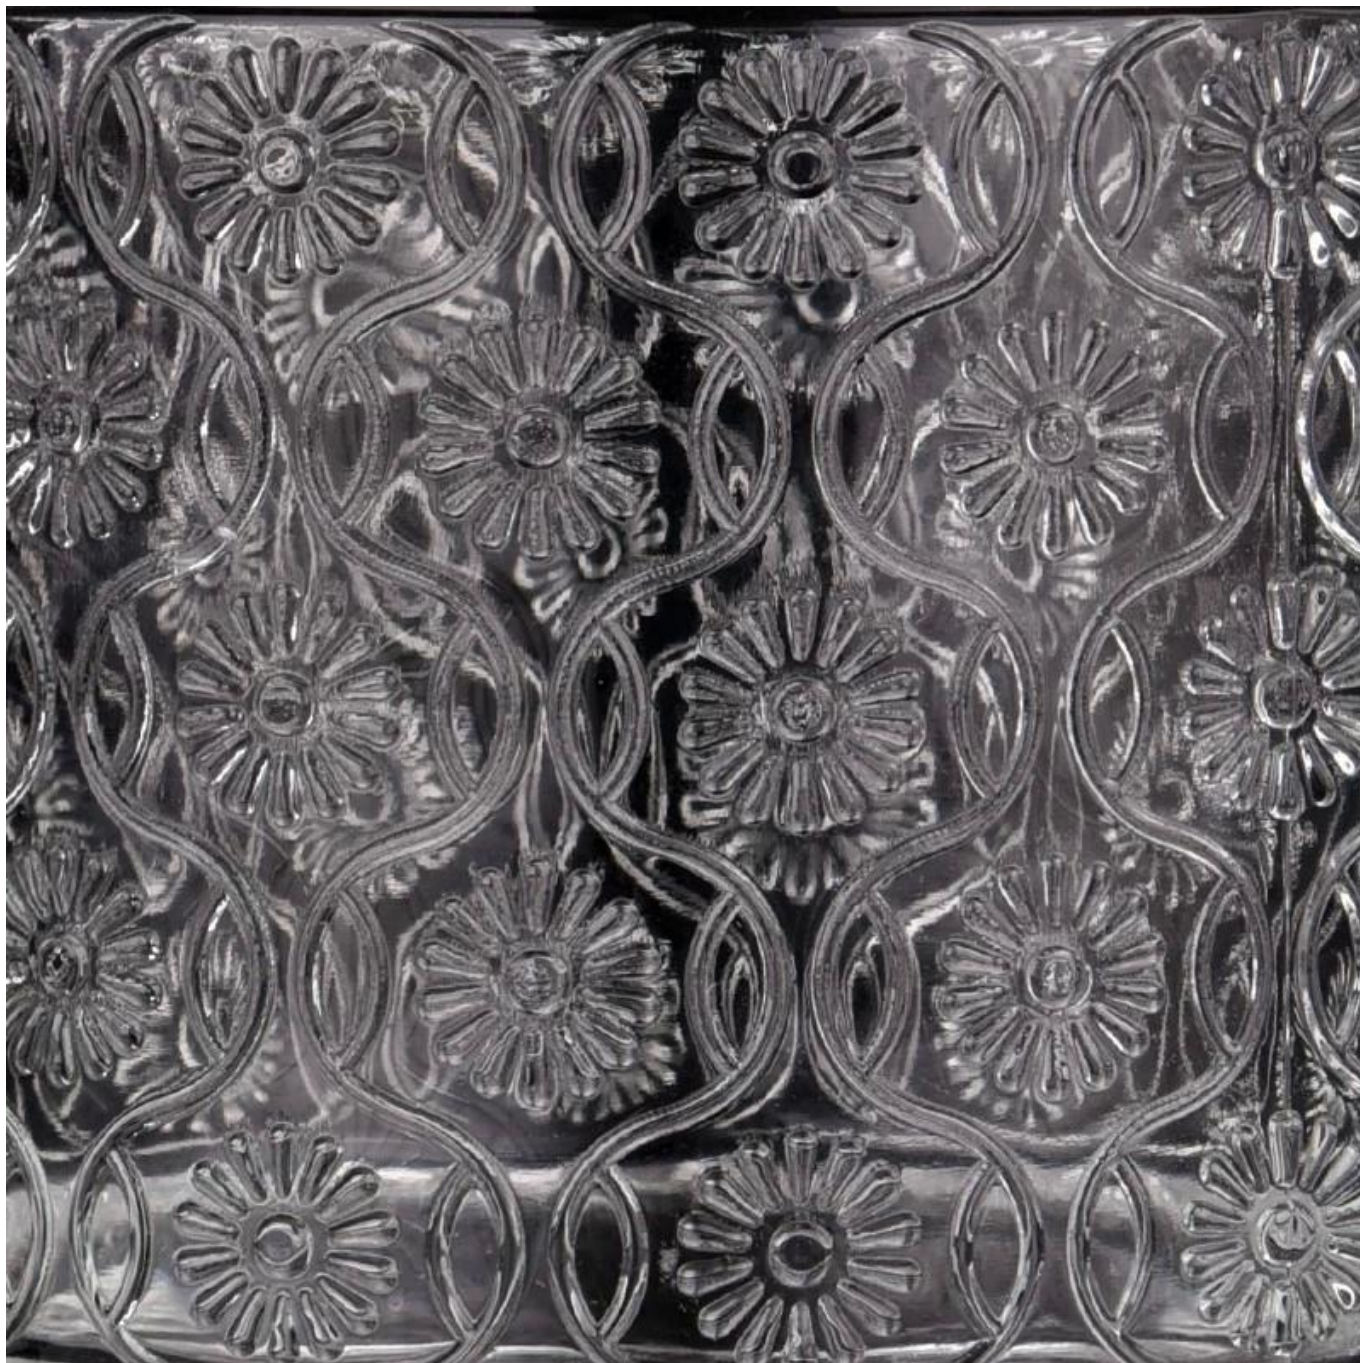

Verre transparent composé, les murs extérieurs de ces **Pots de bougie en verre** Agissez comme une fenêtre pour afficher vos magnifiques bougies parfumées.

**Pots de bougie en verre** Affiche brillamment des bougies colorées. Utilisez vos talents créatifs pour faire des pièces maîtresses élégantes pour les mariages, les tables à manger ou n'importe quelle zone nécessitant un bel éclairage de bougies.