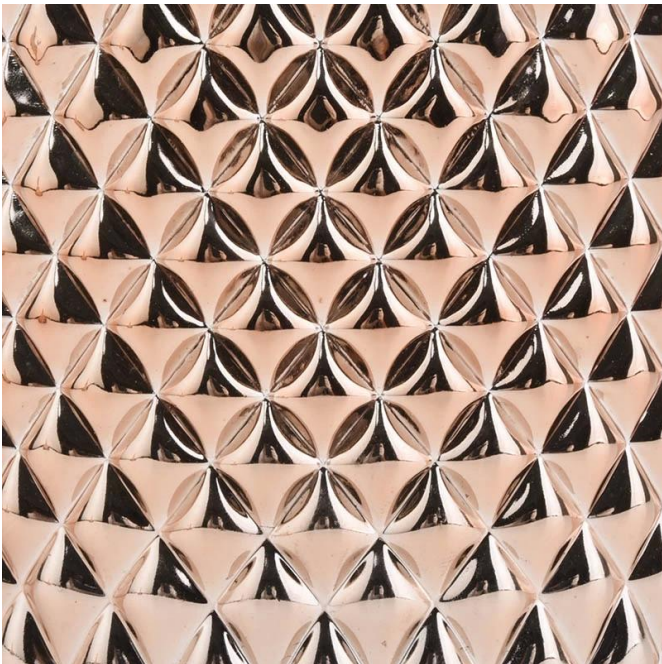

caractéristiques du produit

1. Bouteille de parfum en verre de décoration à la maison de haute qualité.
2. Convient pour une utilisation dans un hôtel, un mariage, etc.
3. Découvrez les caractéristiques du produit de test ASTM.

À vous de choisir

1. Une variété de modèles et de tailles parmi lesquels choisir.
2. Toute peinture de couleur, découpe, placage, outil de traitement de modèle laser.
3. Emballage spécial pour film rétractable, boîte de cadeau de couleur, boîte de cadeau blanche, etc.
4. Nous avons des commissaires au contrôle de la qualité.
5. Nous disposons d'ateliers et d'entrepôts professionnels pour assurer les délais de livraison.