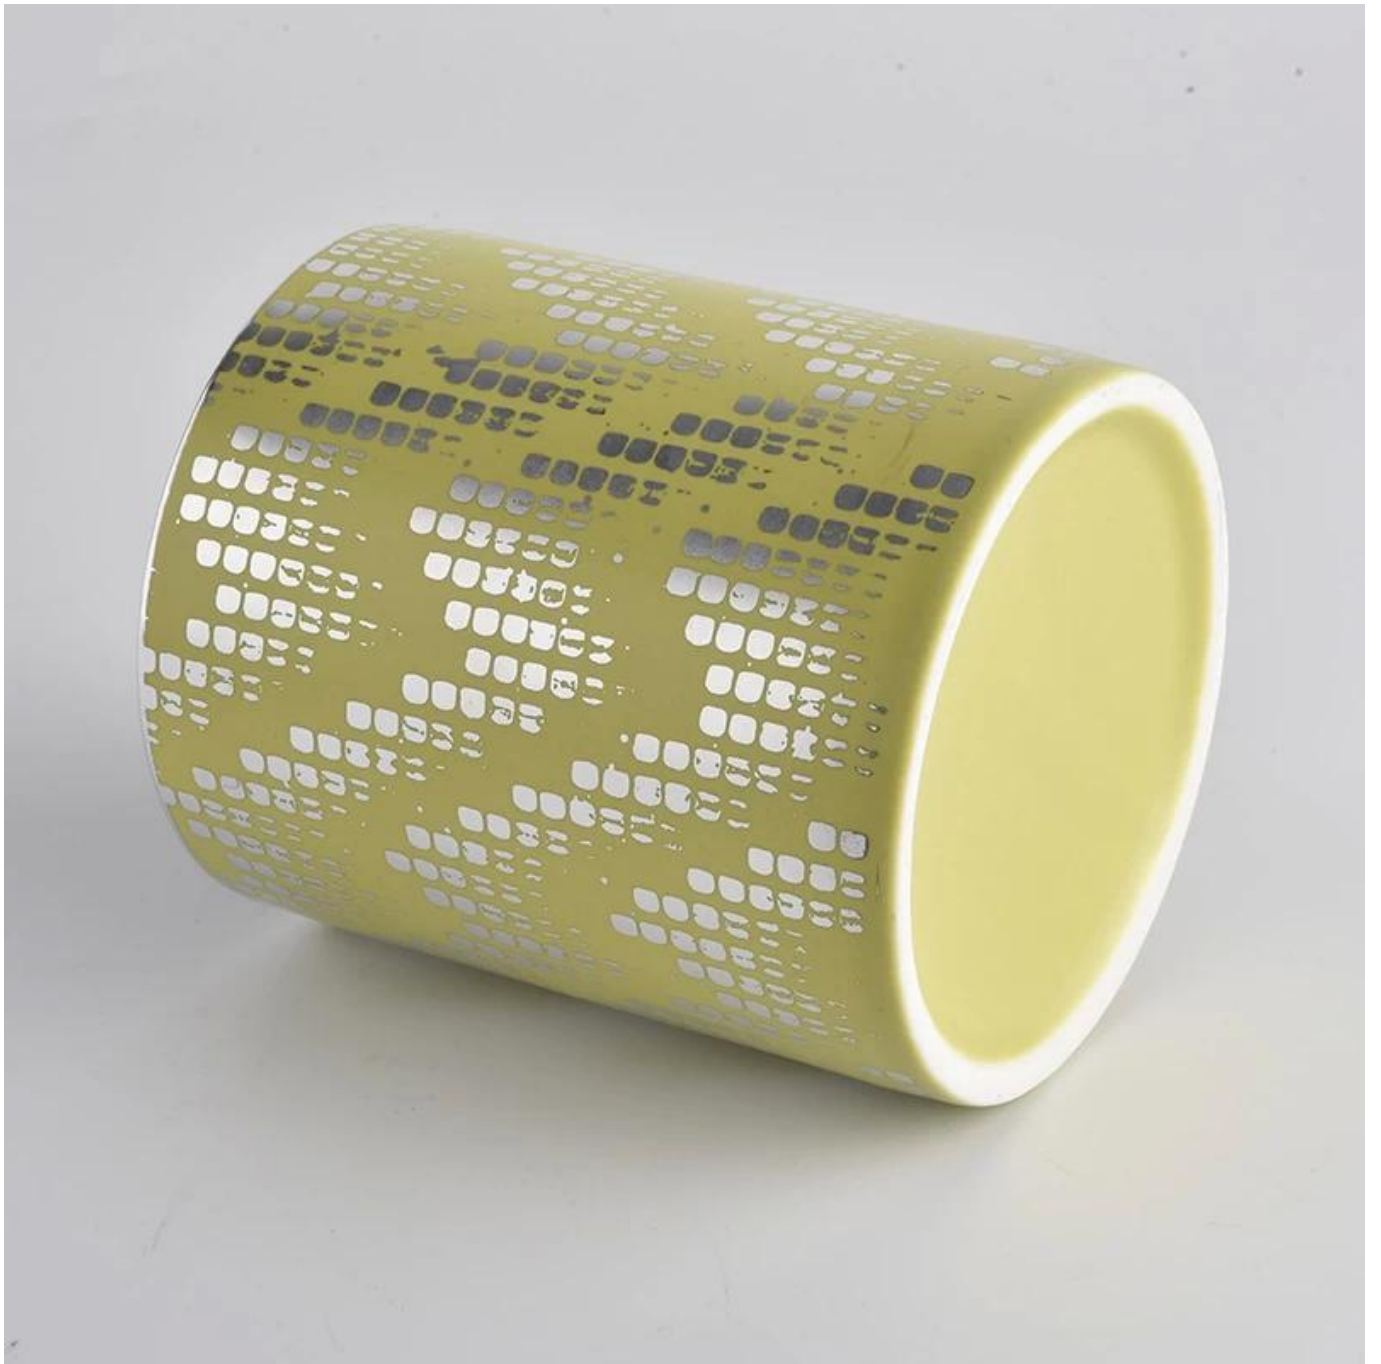

### Product Details

nom du produit	Bougeoirs en céramique avec pot de 14 oz avec intérieur argenté
Article	SGXYT20090716

Coupez-le	Diamètre supérieur: 88mm Diamètre inférieur: 80 mm Hauteur: 100 mm Poids: 396g Capacité: 415 ml
Capacité	bougeoirs de différentes tailles etc. Il est disponible
Temps d'échantillonnage	1,5 jours si la forme et la taille des produits existent 2,15 jours si vous avez besoin d'une nouvelle forme et d'une nouvelle taille des produits
paquet	Emballage de sécurité régulier 24 pièces / 36 pièces / 48 pièces et ainsi de suite pour le carton d'exportation avec diviseur d'oeufs
MOQ	3000 pièces
Heure de livraison	Dans les 55 jours suivant la confirmation de la commande
Modalités de paiement	Dépôt de 30% par T / T à l'avance, le solde après avoir montré la copie de B / L
Caractéristiques du produit	<ol style="list-style-type: none"> <li>1. Haute qualité et prix compétitifs</li> <li>2. Test ASTM</li> <li>3. Écologique</li> <li>4. Il est largement destiné aux mariages, aux fêtes, à la maison, aux bars, etc.</li> <li>5. contianer en céramique avec décoration de transmutation</li> </ol>