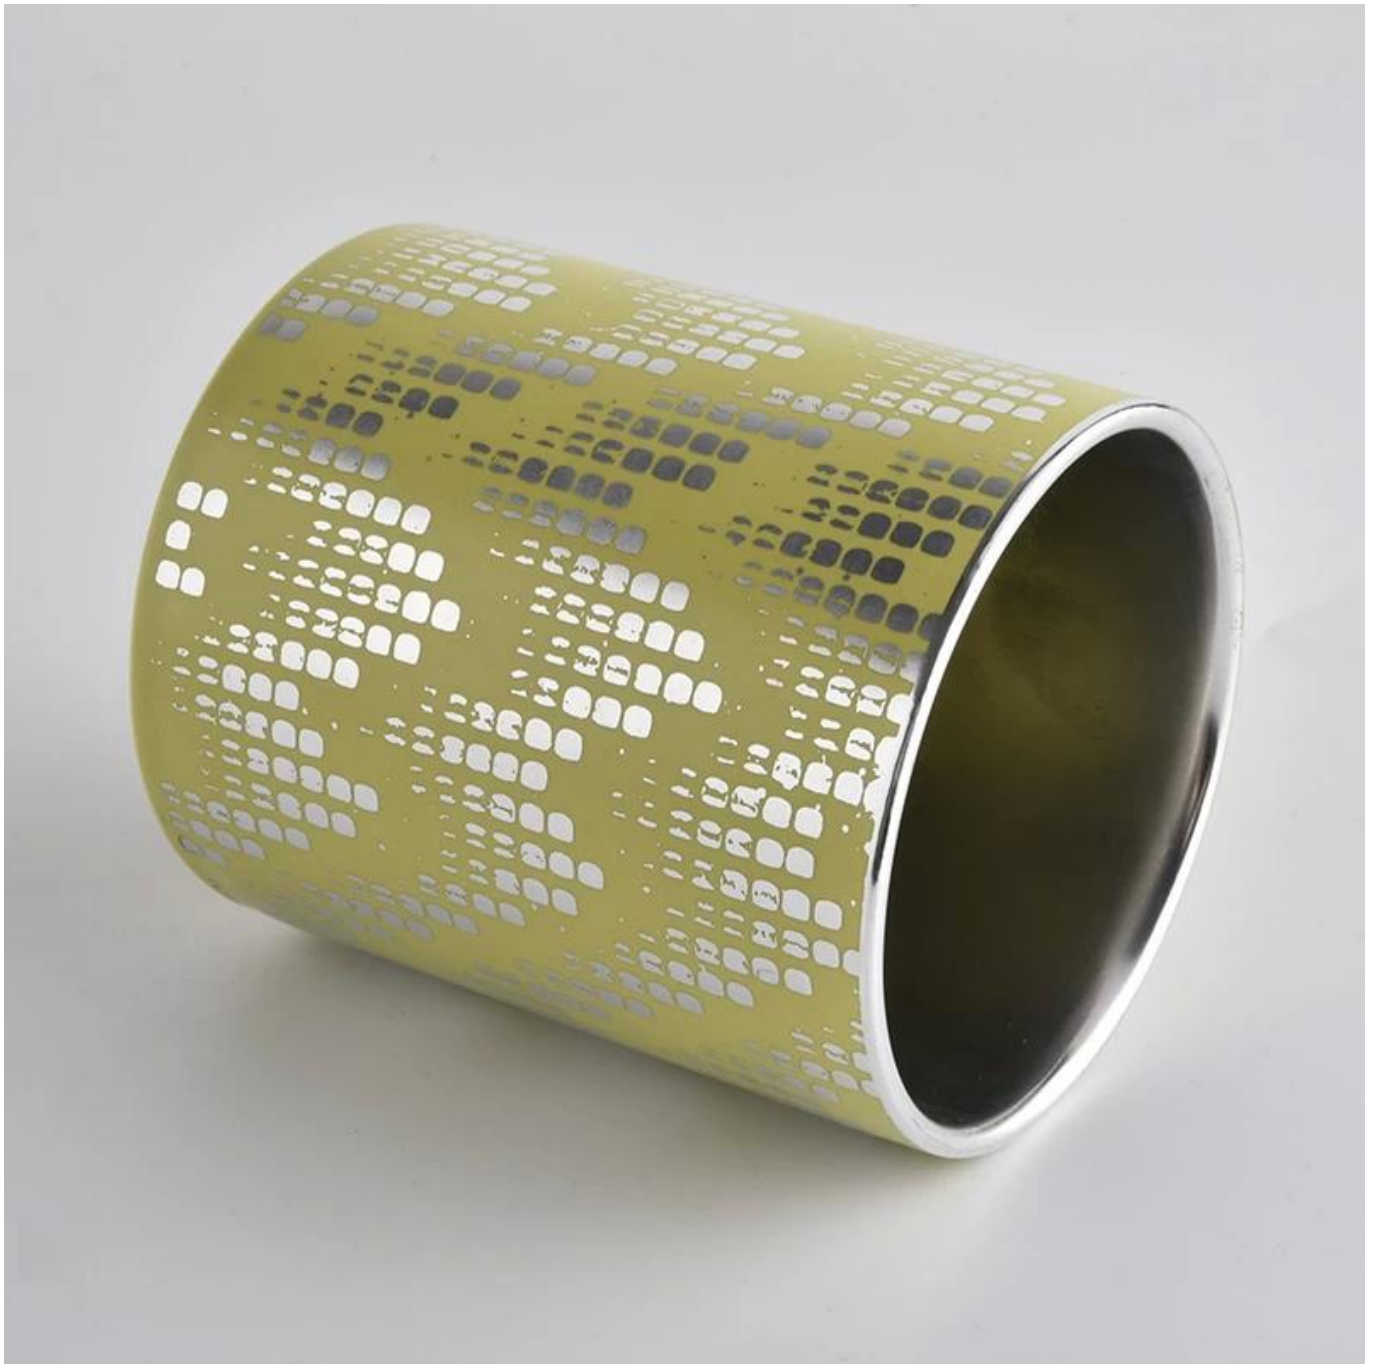

### Product Details

nom du produit	Bougeoirs en céramique avec pot de 14 oz avec intérieur argenté
Article	SGXYT20090716

Coupez-le	Diamètre supérieur: 88mm Diamètre inférieur: 80 mm Hauteur: 100 mm Poids: 396g Capacité: 415 ml
Capacité	bougeoirs de différentes tailles etc. Il est disponible
Temps d'échantillonnage	1,5 jours si la forme et la taille des produits existent 2,15 jours si vous avez besoin d'une nouvelle forme et d'une nouvelle taille des produits
paquet	Emballage de sécurité régulier 24 pièces / 36 pièces / 48 pièces et ainsi de suite pour le carton d'exportation avec diviseur d'oeufs
MOQ	3000 pièces
Heure de livraison	Dans les 55 jours suivant la confirmation de la commande
Modalités de paiement	Dépôt de 30% par T / T à l'avance, le solde après avoir montré la copie de B / L
Caractéristiques du produit	<ol style="list-style-type: none"> <li>1. Haute qualité et prix compétitifs</li> <li>2. Test ASTM</li> <li>3. Écologique</li> <li>4. Il est largement destiné aux mariages, aux fêtes, à la maison, aux bars, etc.</li> <li>5. contianer en céramique avec décoration de transmutation</li> </ol>