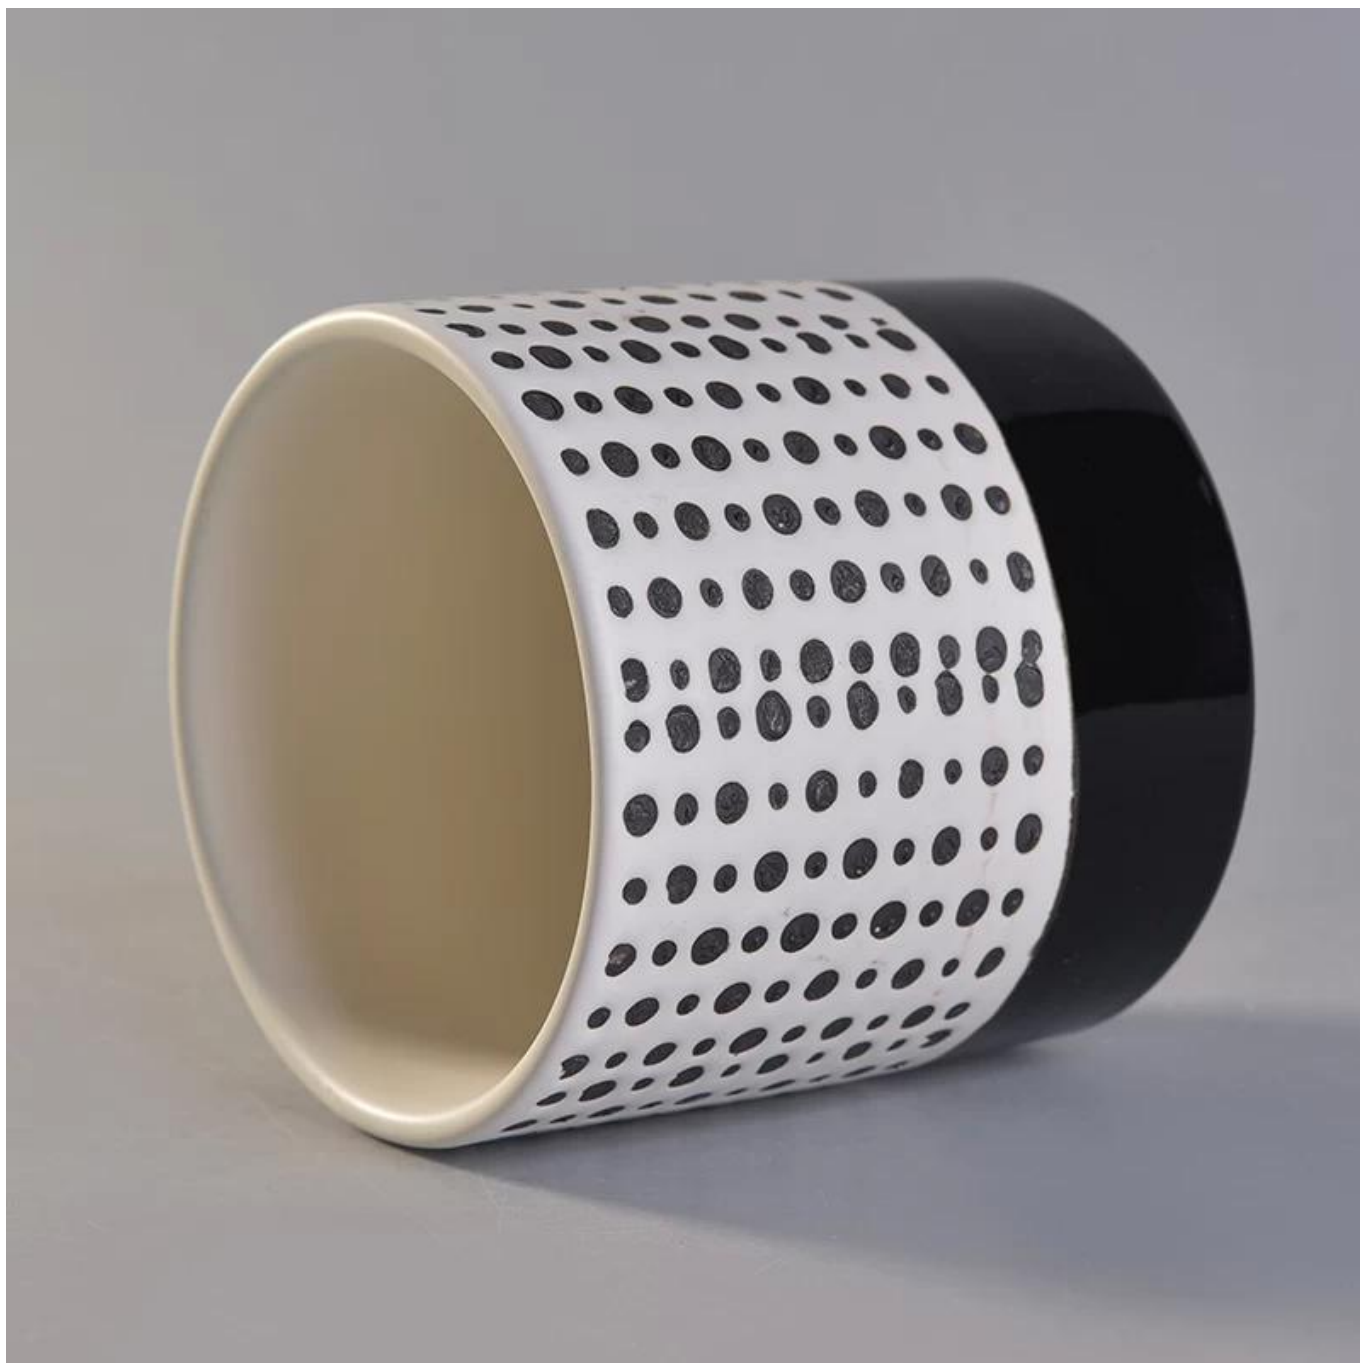

# Pot de bougie en céramique de décalque de tache de cylindre de 14oz

## More Product Pictures

**Accessoires assortis:**