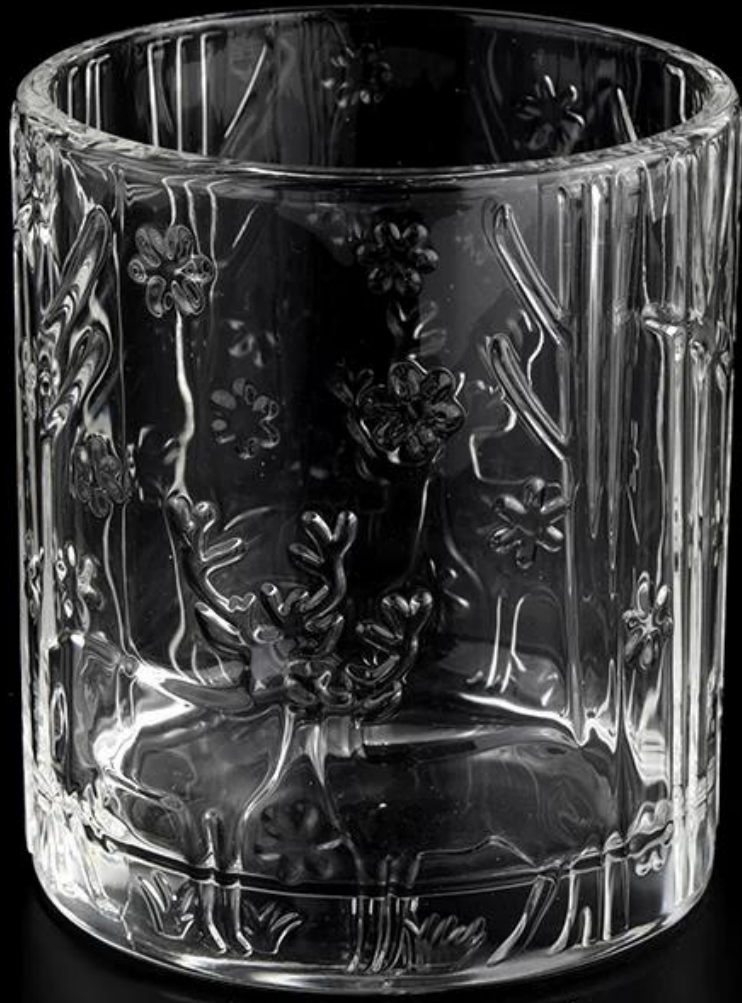

Bocage de cylindre en verre transparent 14 oz avec design de bois en gros en gros

Sunny Glatwares passe non seulement les commandes OEM / ODM, mais aide également de nombreuses marques à commencer avec les concepts de produits.

Pourquoi choisir Sunny.

nom de produit	pot de cylindre en verre transparent pour fournisseur de garniture de bougie de 14 oz
----------------	---

Échantillon temps	1. 5 jours s'il y a une forme et une taille de verre 2. 15 jours, si vous avez besoin de nouvelles formes et tailles de verre
Mesure	Article: SGYH22022311 Top dia: 85 mm Dia inférieur: 85 mm Hauteur: 100 mm Poids: 411g Capacité: 410 ml
Emballage	Emballage normal, boîte cadeau individuelle, boîte en PVC, boîte de fenêtre, boîte de couleur, boîte blanche, etc.
Livraison temps	Dans les 35 jours suivant l'échantillon et la commande a confirmé
Paiement terme	30% de dépôt par t / t à l'avance et le solde contre la copie de B / L
Expédition	Par mer, par air, par Express et votre agent d'expédition est acceptable
Occasion d'utilisation	Décoration intérieure, décoration de mariage, faveurs de mariage, amélioration de la décoration