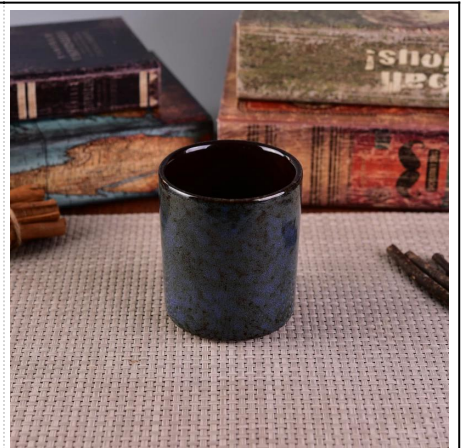

Utilisation du produit

1. Les titulaires de céramique canlde peuvent être utilisés en décoration de mariage, décoration de la maison, fête, banquet ect,
2. Ce conteneur de bougie est très formidable comme une pièce maîtresse magnifique pour un événement
3. Les poteries Bougeoirs peuvent décorer votre intérieur et à l'extérieur avec cette bouge de bougie en céramique de la glaçure de la cambriolage à la maison.
4. Le navire de bougie en céramique est un cadeau merveilleux comme froleillère et autres événements.

More Product Pictures

Similar Products Link

Office & Sample Room

[Shenzhen Sunny Verrerware Co., Ltd](#) a été créée en 1992. Nous sommes dans cette zone de l'industrie depuis plus de 20 ans, en tant que fabricant professionnel, nous sommes spécialisés dans la conception de la verrerie, de la fabrication de verreries, ainsi que de l'exportation. Nos lignes de produits vont de la main à la machine à la machine. Nous avons déjà produit des produits abondants tels que [Gobelet en verre](#), [verre borosilicate](#), [verre de tir](#), [vase](#), [bol](#), [bougeoir](#), [cendré](#), [cendrier](#), [tabkeware](#), [verre de séjour](#), etc.. Toute la verrerie d'utilisation quotidienne, au total, il y a plus de 4 000 styles différents. Nous avons une excellente équipe de conception pour la création de produits innovante et le strophe strict QC pour la qualité de la qualité. Le serveur OEM / ODM est également pris en charge.