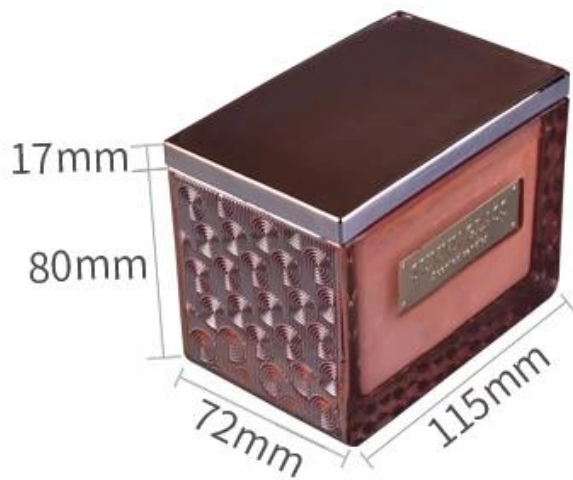

**Conteaux de bougie en verre de luxe de 15oz 15oz avec des paupières en gros**

# Exquisite Embossed Pattern

Capacity	371ml
weight	687g+179g
lid width	73mm