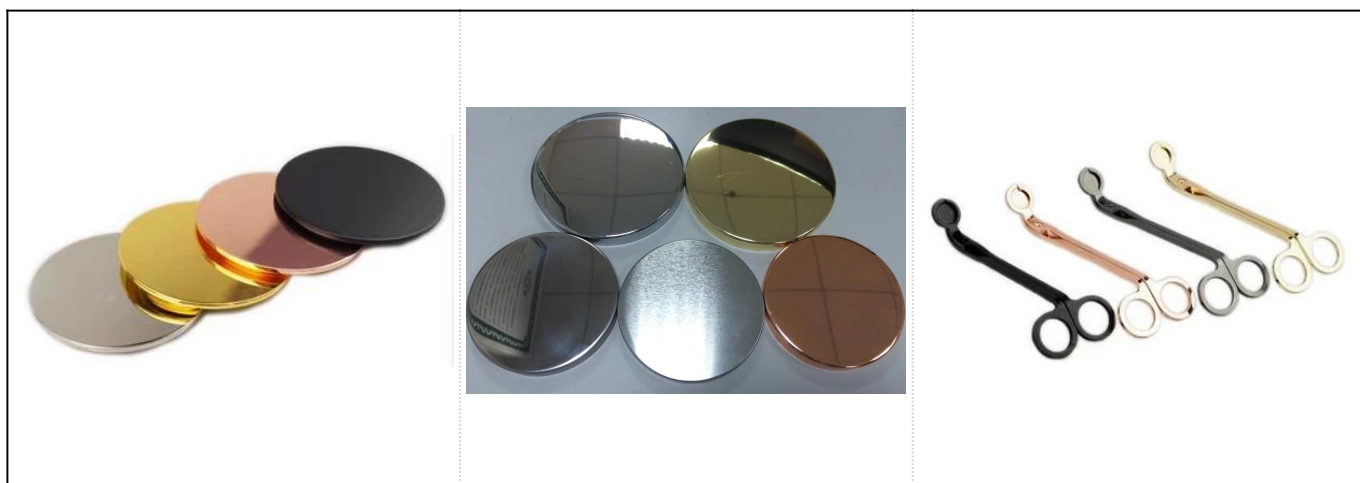

Accessoires assortis: