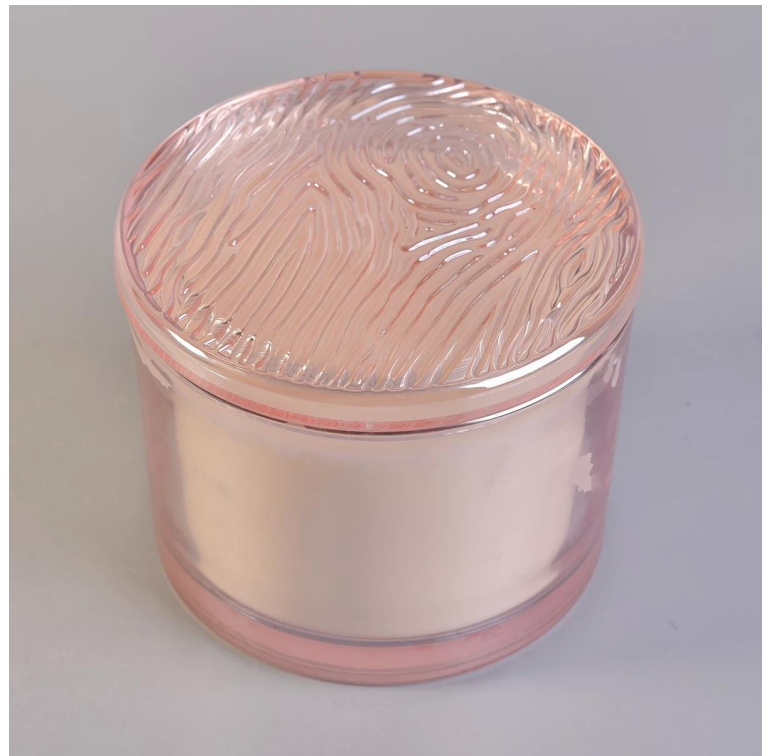

Avantage de marché unique

- . Focus sur la surface qui est un motif d'arbre naturel
- . fournisseur de bougeoirs pour la marque de parfum 80% USA
- . AQL plus 6 normes de test de contrôle de qualité strictes et ensoleillées
- . Maintenir une qualité cohérente avec l'échantillon et la qualité produit

Sensibilisation au design de cérémonie

- . A remporté le prix "Made in China"
- . Reçu un parfum NEST très admirable
- . Cadeau d'ami ou de relation d'affaires
  - . Détente et vie romantique