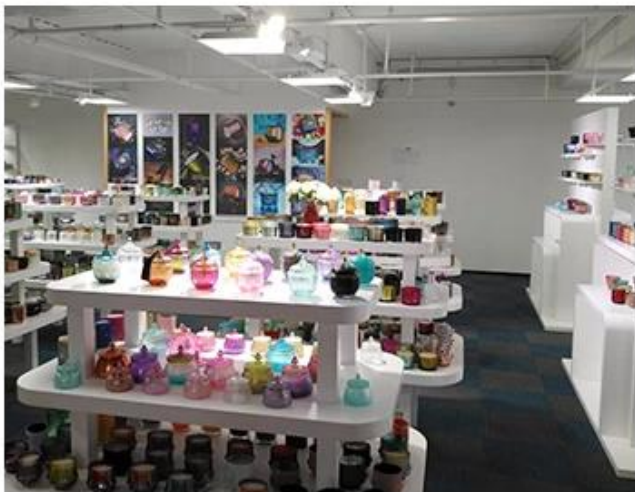

Wooden case

Office & Sample Room

Nous avons acheté un bureau international de 1 800 mètres carrés à Shenzhen.

Affichage de la salle d'échantillons

Meiyang Glass offre plus que juste **La salle d'échantillonnage de Shenzhen a 5000 pièces** Un large éventail d'options. Il a gagné une grosse carte [Avis des clients](#). Bienvenue au bureau de Shenzhen! L'image est la suivante **Juste une partie de nos bougeoirs design** Bienvenue au bureau de Shenzhen pour trouver votre favori, cela vous apportera beaucoup de surprises, car il est difficile de trouver un tel autre fournisseur en Chine.

SAMPLE ROOM

There are more than 5000 products in
sample room of Sunny Glassware
for your reference. No second Co. in China!

Factory Show

Vous trouverez ci-dessous des photos des principales transactions en ligne. Pour plus d'informations sur l'usine, veuillez consulter: [Visite de l'usine](#)