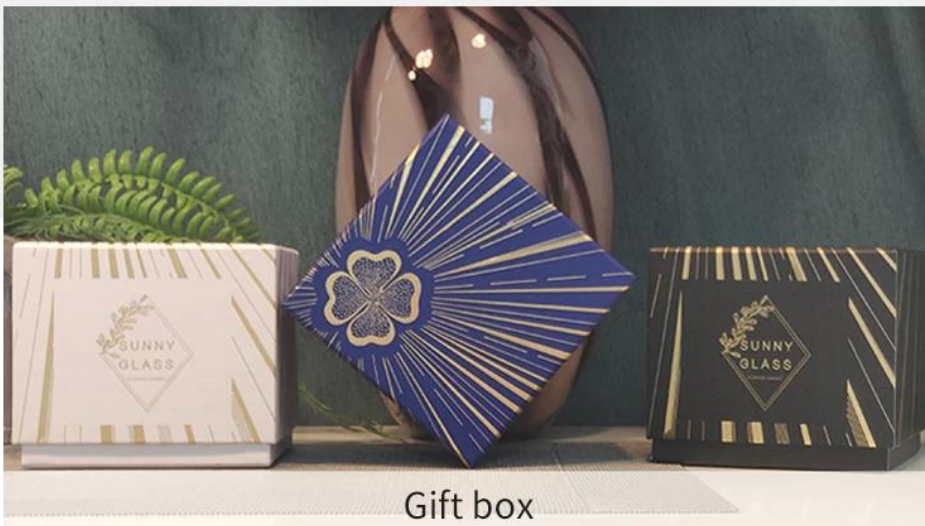

PACKING

Pallet

Wooden case

Carton

We have Normal packing, PVC box
Window box, carton box, pallet
Color box, White box, ect.

of course, we can customize
Individual gift box for you.

Gift box

La verrerie ensoleillée fournit des achats à guichet unique, un extincteur de bougies, des mèches, des anches, des couvercles, etc. Le service d'achat est un soutien.