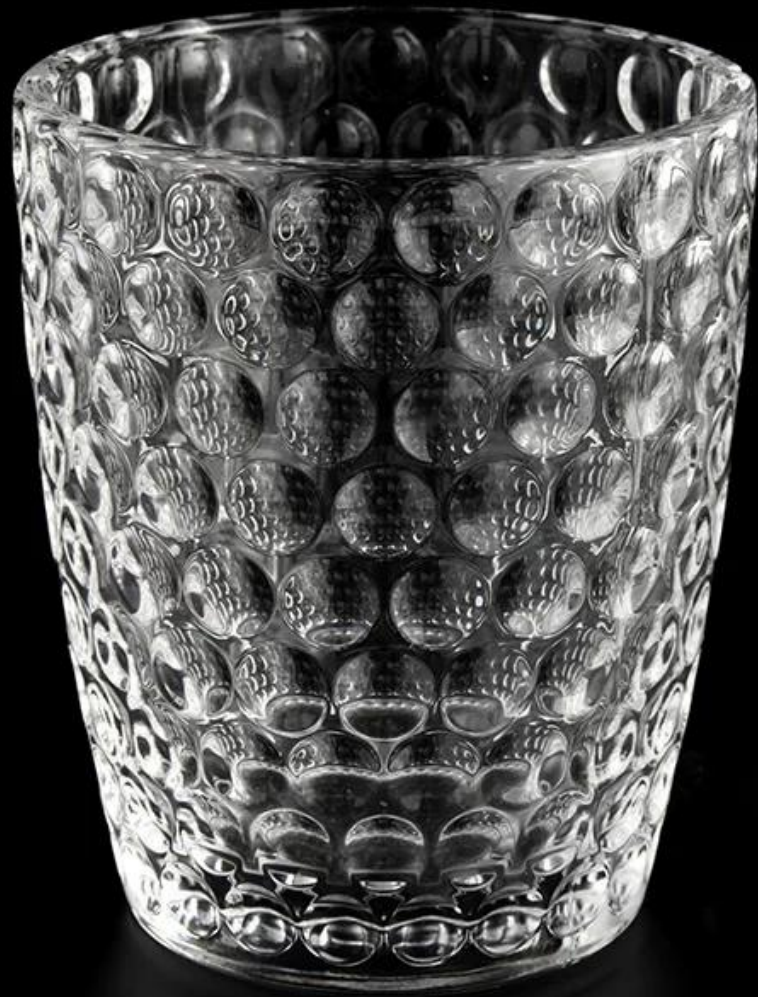

Vessel à bougies en verre à motifs de 10 oz avec décoration intérieure

La verrerie ensoleillée passe non seulement les commandes OEM / ODM, mais aide également de nombreuses marques à commencer avec les concepts de produits.

Pourquoi choisir Sunny.

nom de produit	Vessel à bougies en verre à motifs de 10 oz avec décoration intérieure
----------------	--

Goûter temps	1. 5 jours s'il y a une forme et une taille de verre 2. 15 jours, si vous avez besoin de nouvelles formes et tailles de verre
Mesure	Article: SGYH22022308 Top dia: 82 mm Diamètre inférieur: 61 mm Hauteur: 99 mm Poids: 330g Capacité: 311 ml
Emballage	Emballage normal, boîte cadeau individuelle, boîte en PVC, boîte de fenêtre, boîte de couleur, boîte blanche, etc.
Livraison temps	Dans les 35 jours suivant l'échantillon et la commande a confirmé
Paiement terme	30% de dépôt par t / t à l'avance et le solde contre la copie de B / L
Expédition	Par mer, par air, par Express et votre agent d'expédition est acceptable
Occasion d'utilisation	Décoration intérieure, décoration de mariage, faveurs de mariage, amélioration de la décoration