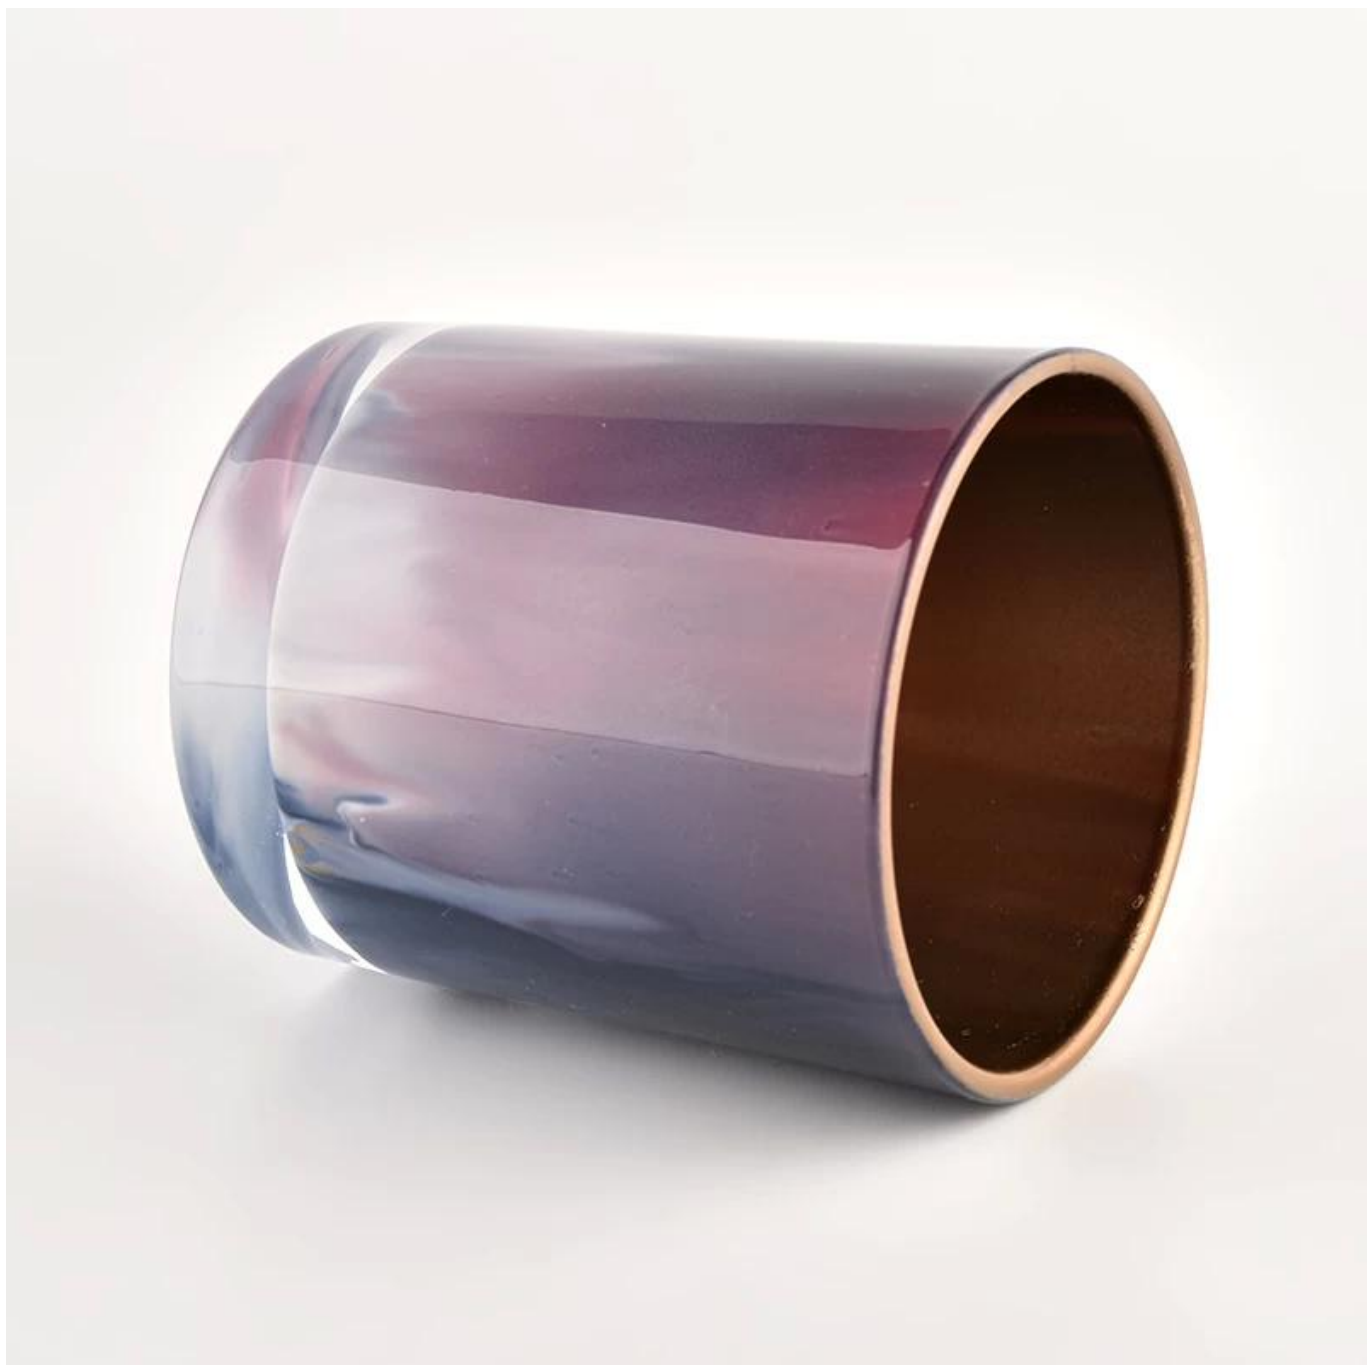

nom de produit	10 oz en verre rond personnalisé en or
Goûter temps	1. 5 jours s'il y a une forme et une taille de verre 2. 15 jours, si vous avez besoin de nouvelles formes et tailles de verre

Mesure	Article: SGHL21121501 Top dia: 80 mm Dia inférieur: 74 mm Hauteur: 90 mm Poids: 290g Capacité: 300 ml
Emballage	Emballage normal, boîte cadeau individuelle, boîte en PVC, boîte de fenêtre, boîte de couleur, boîte blanche, etc.
Livraison temps	Dans les 35 jours suivant l'échantillon et la commande a confirmé
Paiement terme	30% de dépôt par t / t à l'avance et le solde contre la copie de B / L
Expédition	Par mer, par air, par Express et votre agent d'expédition est acceptable
Occasion d'utilisation	Décoration intérieure, décoration de mariage, faveurs de mariage, amélioration de la décoration