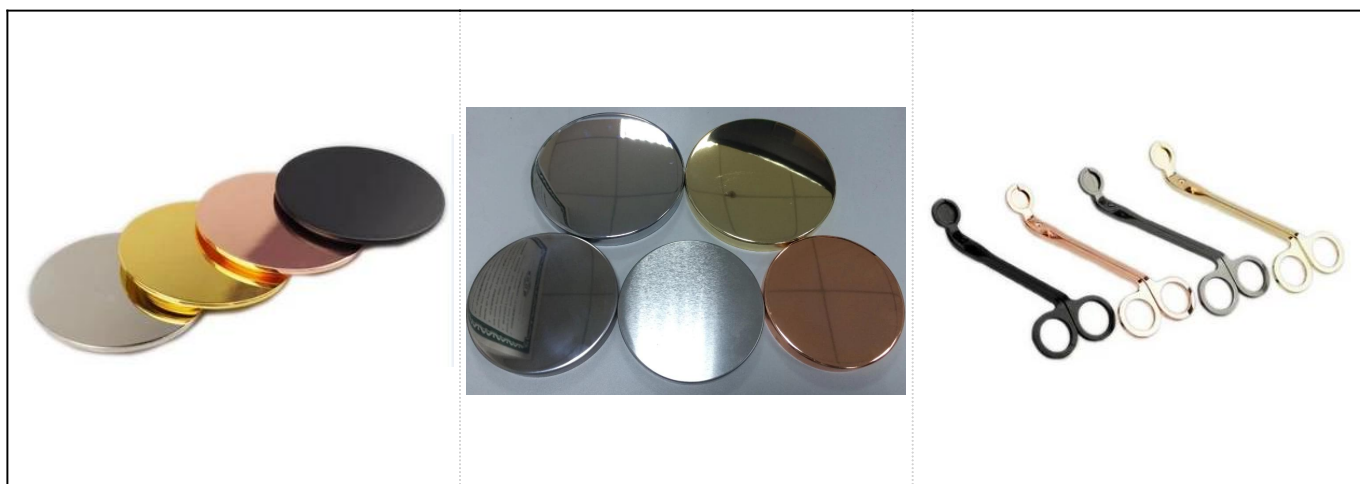

Accessoires assortis: