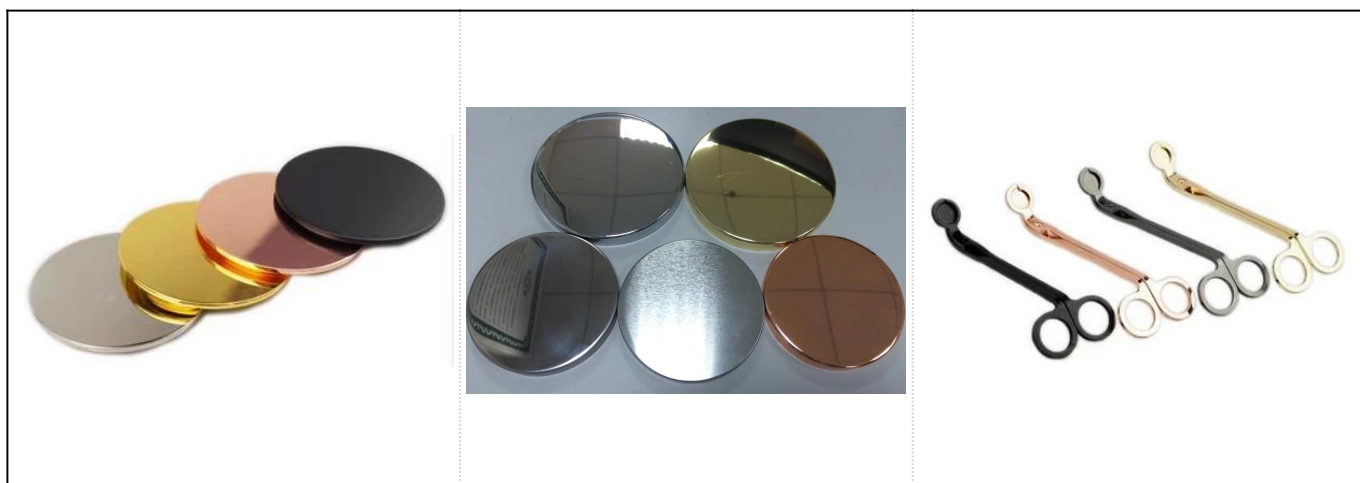

Accessoires de couvercles de bougie: