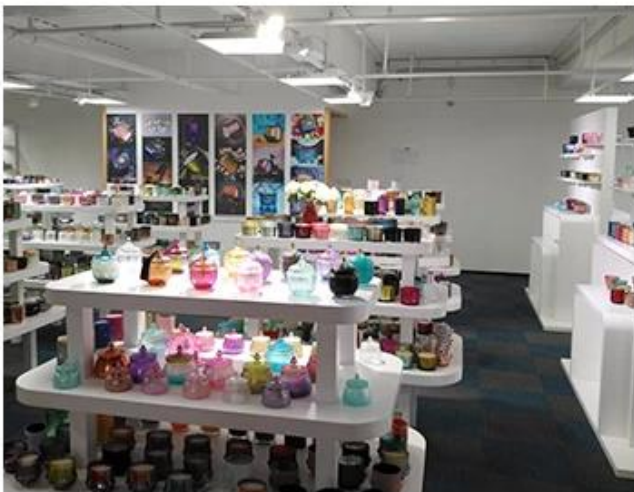

Wooden case

Office & Sample Room

Compramos una oficina internacional de 1.800 metros cuadrados en Shenzhen.

Ejemplo de visualización de sala

Meiyang Glass ofrece mucho más **La sala de muestras de Shenzhen tiene 5000 piezas.** Una amplia gama de opciones. Ganó una gran carta [Opiniones de los usuarios.](#) ¡Bienvenido a la oficina de Shenzhen! La imagen es la siguiente **Solo parte de nuestros candelabros de diseño** Bienvenido a la oficina de Shenzhen para encontrar su favorito, le traerá muchas sorpresas, porque es difícil encontrar otro proveedor en China.

SAMPLE ROOM

There are more than 5000 products in
sample room of Sunny Glassware
for your reference. No second Co. in China!

Factory Show

A continuación se muestran fotos de las principales transacciones en línea. Para obtener más información sobre la fábrica, consulte: [Tour por la fábrica](#)